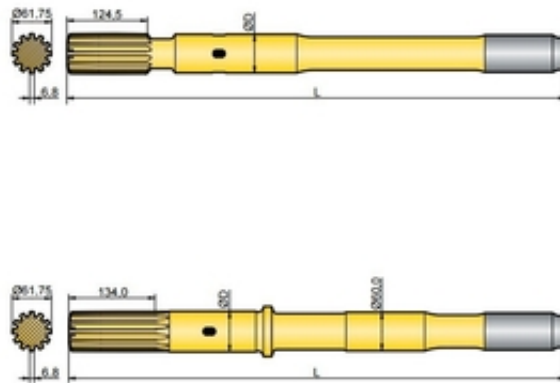

## Хвостовик аналог Atlas Copco COP 2560, COP 2560EX

Ташкент, Узбекистан

Хвостовик аналог Atlas Copco COP 2560, COP 2560EX

Хвостовик / Shank adapter

Тип: аналог

Состояние: новые

Кат.номер/Резьба/Длина/Диаметр

90516220 / T51 / 770мм / 60мм

90516221 / T60 / 770мм / 60мм

90516048 / T51 / 770мм / 63мм

90516053 / T60 / 770мм / 63мм

Назначение: открытое бурение

Наши специалисты осуществляют квалифицированную помощь в подборе подходящего бурового инструмента