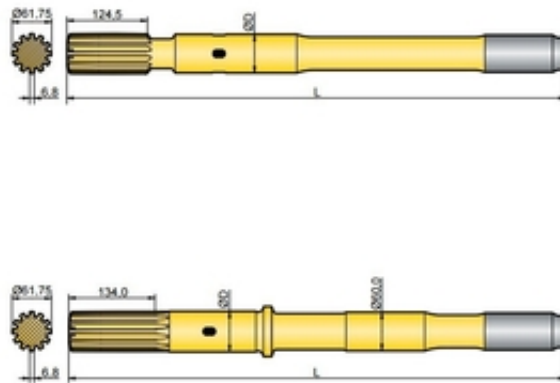

Хвостовик аналог Atlas Copco COP 2560, COP 2560EX

Ташкент, Узбекистан

Хвостовик аналог Atlas Copco COP 2560, COP 2560EX

Хвостовик / Shank adapter

Тип: аналог

Состояние: новые

Кат.номер/Резьба/Длина/Диаметр

90516220 / T51 / 770мм / 60мм

90516221 / T60 / 770мм / 60мм

90516048 / T51 / 770мм / 63мм

90516053 / T60 / 770мм / 63мм

Назначение: открытое бурение

Наши специалисты осуществляют квалифицированную помощь в подборе подходящего бурового инструмента