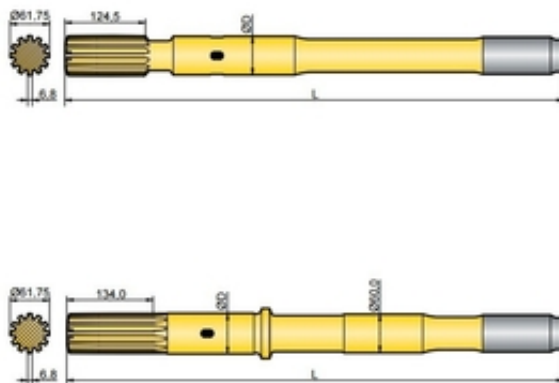

Хвостовик аналог Atlas Copco COP 2560, COP 2560EX

Ташкент, Узбекистан

Хвостовик аналог Atlas Copco COP 2560, COP 2560EX

Хвостовик / Shank adapter

Тип: аналог

Состояние: новые

Кат.номер/Резьба/Длина/Диаметр

90516220 / T51 / 770мм / 60мм

90516221 / T60 / 770мм / 60мм

90516048 / T51 / 770мм / 63мм

90516053 / T60 / 770мм / 63мм

Назначение: открытое бурение

Наши специалисты осуществляют квалифицированную помощь в подборе подходящего бурового инструмента