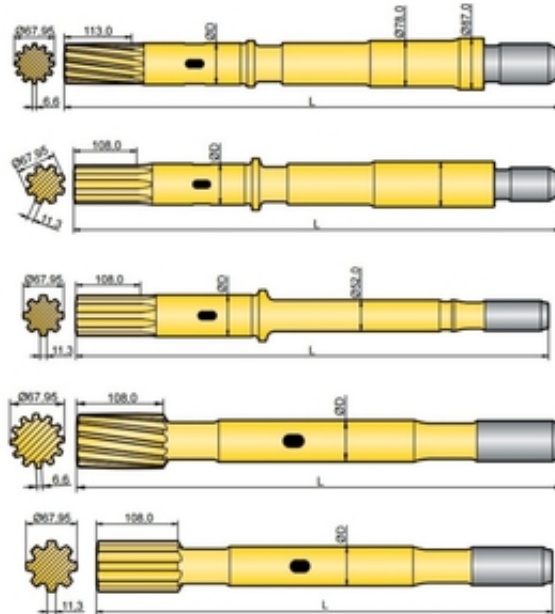

## Хвостовик аналог Atlas Copco COP 4050, 4050ME, COP 4050MEX, COP 4050EX

Ташкент, Узбекистан

Хвостовик аналог Atlas Copco COP 4050, 4050ME, COP 4050MEX, COP 4050EX

Хвостовик / Shank adapter

Тип: аналог

Состояние: новые

Кат.номер/Резьба/Длина/Диаметр

90516315 / T51 / 605мм / 52мм

90516318 / T51 / 605мм / 52мм

90516320 / T60 / 700мм / 70мм

90516321 / T51 / 790мм / 70мм

90510252 / ST58/ 835мм / 70мм

90510657 / ST58/ 835мм / 70мм