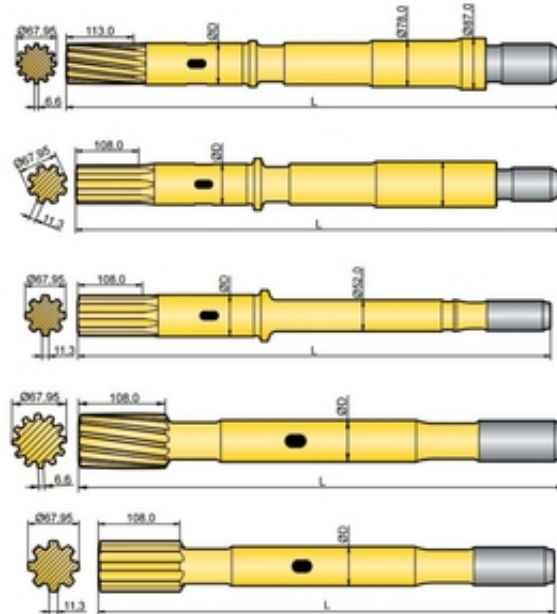

## Хвостовик аналог Atlas Copco COP 4050, 4050ME, COP 4050MEX, COP 4050EX

Ташкент, Узбекистан

Хвостовик аналог Atlas Copco COP 4050, 4050ME, COP 4050MEX, COP 4050EX

Хвостовик / Shank adapter

Тип: аналог

Состояние: новые

Кат.номер/Резьба/Длина/Диаметр

90516315 / T51 / 605мм / 52мм

90516318 / T51 / 605мм / 52мм

90516320 / T60 / 700мм / 70мм

90516321 / T51 / 790мм / 70мм

90510252 / ST58/ 835мм / 70мм

90510657 / ST58/ 835мм / 70мм