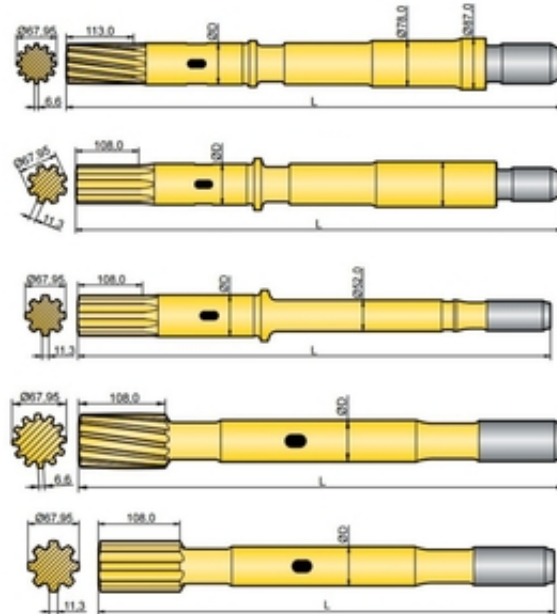

Хвостовик аналог Atlas Copco COP 4050, 4050ME, COP 4050MEX, COP 4050EX

Ташкент, Узбекистан

Хвостовик аналог Atlas Copco COP 4050, 4050ME, COP 4050MEX, COP 4050EX

Хвостовик / Shank adapter

Тип: аналог

Состояние: новые

Кат.номер/Резьба/Длина/Диаметр

90516315 / T51 / 605мм / 52мм

90516318 / T51 / 605мм / 52мм

90516320 / T60 / 700мм / 70мм

90516321 / T51 / 790мм / 70мм

90510252 / ST58/ 835мм / 70мм

90510657 / ST58/ 835мм / 70мм