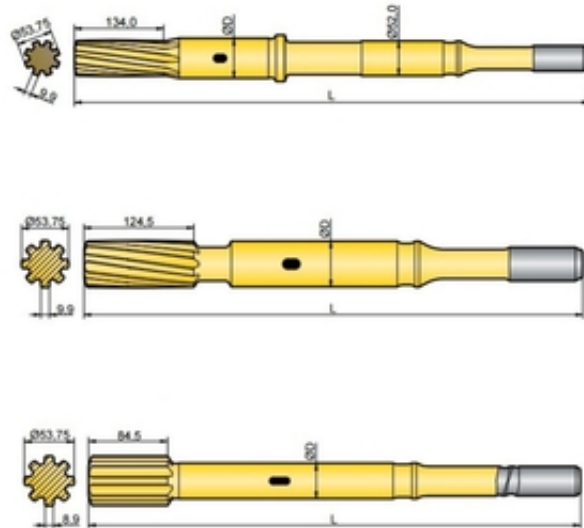

Хвостовик аналог Atlas Copco COP 1638, COP 1838AW, COP 1640, COP 1640EX

Ташкент, Узбекистан

Хвостовик аналог Atlas Copco COP 1638, COP 1838AW, COP 1640, COP 1640EX

Хвостовик / Shank adapter

Тип: аналог

Состояние: новые

Кат.номер/Резьба/Длина/Диаметр

90516159 / R32 / 525мм / 38мм

90516185 / T38 / 525мм / 38мм

90516343 / TC35/ 565мм / 52мм

90516125 / T38 / 565мм / 52мм

90516289 / T38 / 770мм / 60мм

Назначение: проходческое, глубокое, открытое бурение