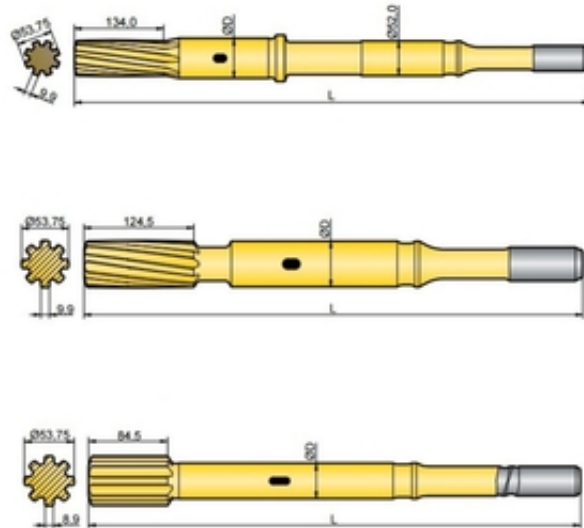

## Хвостовик аналог Atlas Copco COP 1638, COP 1838AW, COP 1640, COP 1640EX

Ташкент, Узбекистан

Хвостовик аналог Atlas Copco COP 1638, COP 1838AW, COP 1640, COP 1640EX

Хвостовик / Shank adapter

Тип: аналог

Состояние: новые

Кат.номер/Резьба/Длина/Диаметр

90516159 / R32 / 525мм / 38мм

90516185 / T38 / 525мм / 38мм

90516343 / TC35/ 565мм / 52мм

90516125 / T38 / 565мм / 52мм

90516289 / T38 / 770мм / 60мм

Назначение: проходческое, глубокое, открытое бурение