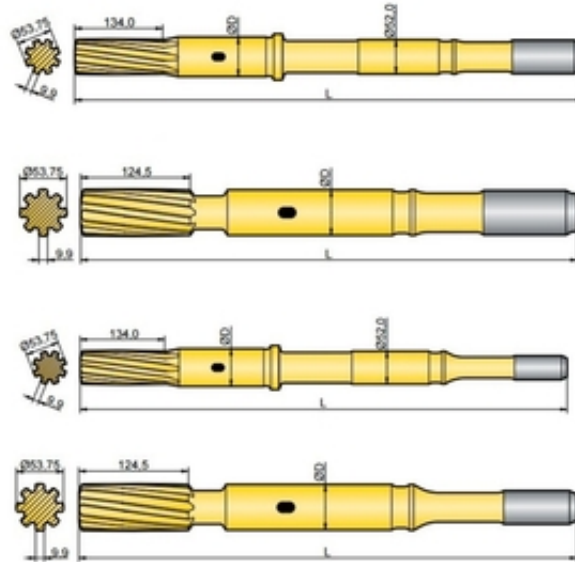

Хвостовик аналог Atlas Copco COP 1840, COP 1840EX, COP 1850, COP 1850EX

Ташкент, Узбекистан

Хвостовик аналог Atlas Copco COP 1840, COP 1840EX, COP 1850, COP 1850EX

Хвостовик / Shank adapter

Тип: аналог

Состояние: новые

Кат.номер/Резьба/Длина/Диаметр

90516128 / T45 / 565мм / 52мм

90516129 / T51 / 565мм / 52мм

90516305 / T45 / 770мм / 60мм

90516317 / T51 / 770мм / 60мм

90516225 / T51 / 565мм / 52мм

90516226 / T51 / 770мм / 60мм