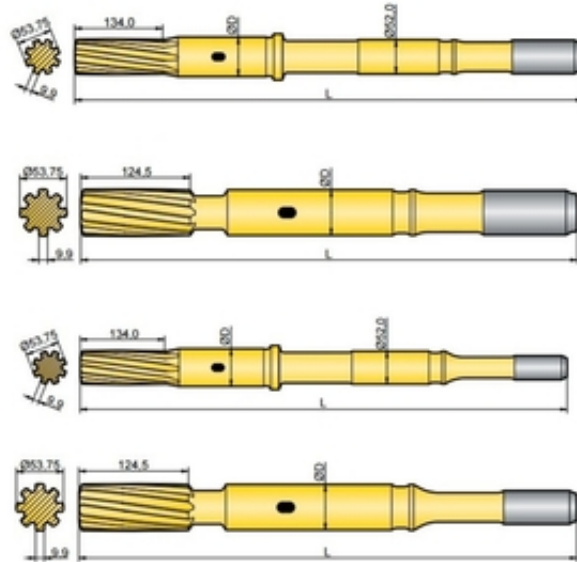

## Хвостовик аналог Atlas Copco COP 1840, COP 1840EX, COP 1850, COP 1850EX

Ташкент, Узбекистан

Хвостовик аналог Atlas Copco COP 1840, COP 1840EX, COP 1850, COP 1850EX

Хвостовик / Shank adapter

Тип: аналог

Состояние: новые

Кат.номер/Резьба/Длина/Диаметр

90516128 / T45 / 565мм / 52мм

90516129 / T51 / 565мм / 52мм

90516305 / T45 / 770мм / 60мм

90516317 / T51 / 770мм / 60мм

90516225 / T51 / 565мм / 52мм

90516226 / T51 / 770мм / 60мм