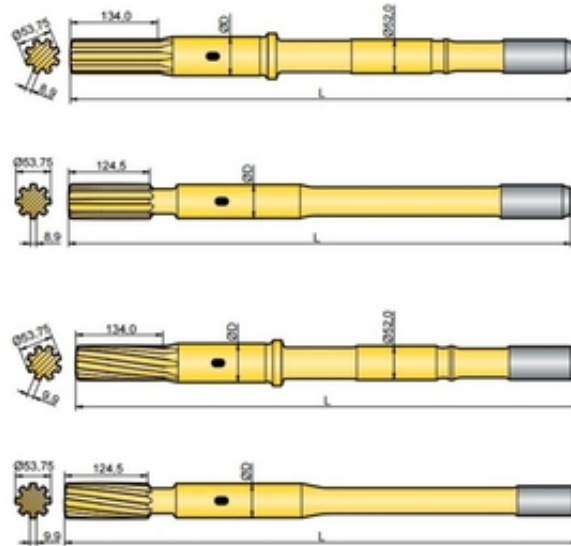

Хвостовик аналог Atlas Copco COP 2150, COP 2150EX, COP 2550, COP 2550EX

Ташкент, Узбекистан

Хвостовик аналог Atlas Copco COP 2150, COP 2150EX, COP 2550, COP 2550EX

Хвостовик / Shank adapter

Тип: аналог

Состояние: новые

Кат.номер/Резьба/Длина/Диаметр

90515998 / T45 / 770мм / 52мм

90515999 / T51 / 770мм / 52мм

90516305 / T45 / 770мм / 60мм

90516317 / T51 / 770мм / 60мм

90516000 / T51 / 770мм / 52мм

90516319 / T51 / 770мм / 60мм