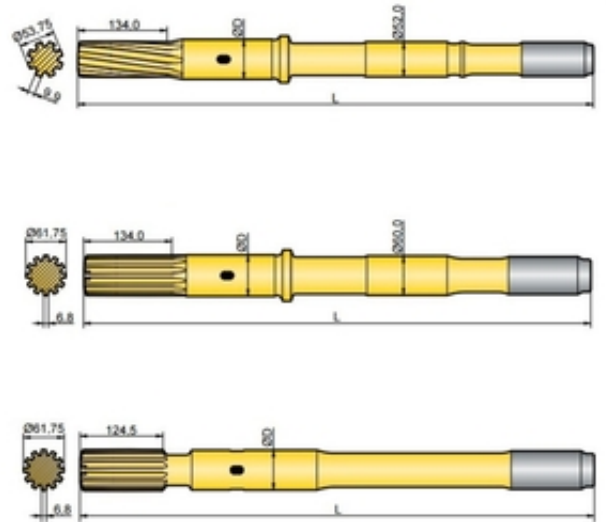

## Хвостовик аналог Atlas Copco COP 2160, 2160EX, 2540EX

Ташкент, Узбекистан

Хвостовик аналог Atlas Copco COP 2160, 2160EX, 2540EX

Хвостовик / Shank adapter

Тип: аналог

Состояние: новые

Кат.номер/Резьба/Длина/Диаметр

90516216 / T45 / 770мм / 60мм

90516220 / T51 / 770мм / 60мм

90516035 / T45 / 770мм / 63мм

90516048 / T51 / 770мм / 63мм

90516305 / T45 / 770мм / 60мм

90516317 / T51 / 770мм / 60мм

Назначение: открытое бурение