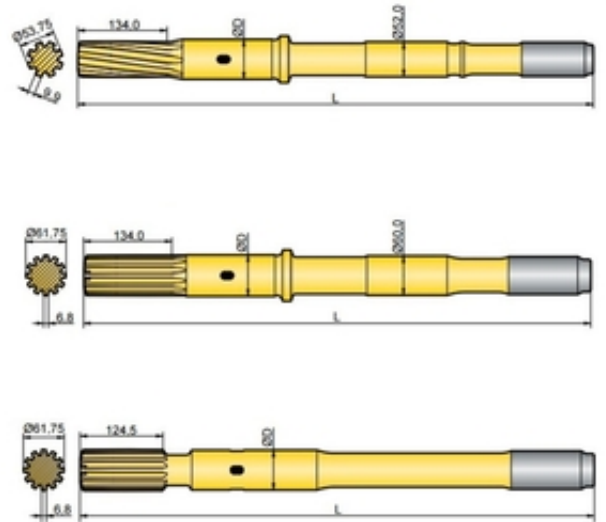

Хвостовик аналог Atlas Copco COP 2160, 2160EX, 2540EX

Ташкент, Узбекистан

Хвостовик аналог Atlas Copco COP 2160, 2160EX, 2540EX

Хвостовик / Shank adapter

Тип: аналог

Состояние: новые

Кат.номер/Резьба/Длина/Диаметр

90516216 / T45 / 770мм / 60мм

90516220 / T51 / 770мм / 60мм

90516035 / T45 / 770мм / 63мм

90516048 / T51 / 770мм / 63мм

90516305 / T45 / 770мм / 60мм

90516317 / T51 / 770мм / 60мм

Назначение: открытое бурение