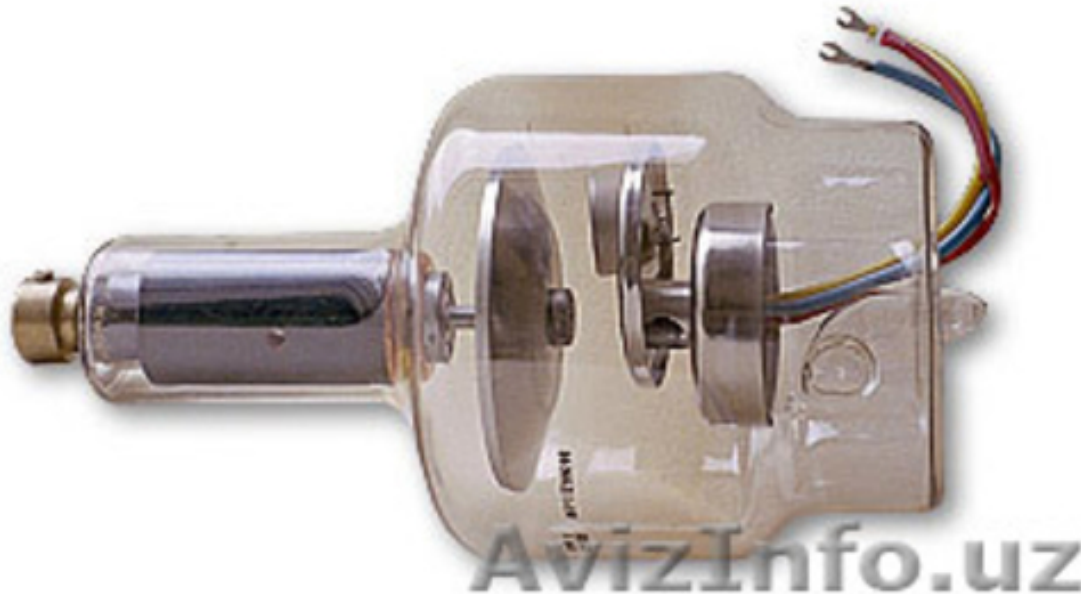

Рентгеновские трубки продам

Ташкент, Узбекистан

Рентгеновские трубки (колбы, вставки) продам, новые:

14-30БД10-150;
15-40БД46-150;
20-50БД22-150;
20-50БД61-150;
25-50РТ-"РП"4-125;
24-60БД16-150;
2-30БД17-150;
2-30БД11-150;
2, 5-50БД21-150;
2, 5-30БД29-150;
1, 4-16БД3-145;
1, 75 БХВ 13-Pd;
0, 2БДМ7-50;
1, 6БДМ9-90;
1БПВ1-60;
1БТВ4-100;
10БД1-110;
6-10БД8-125;
8БД4-110;
3БДМ2-100;
2-8БДМ5-110;
0, 006БД24-45;
1, 5БПВ7-150;
4БПМ8-250;
0, 1БПМ27-250;
0, 7БПМ3-200;
1БДМ6-75;
0, 05БХ10-Ag;
0, 012БХ9-Ag;
0, 001БХ3-Mo;
0, 01БХ4-Au;
0, 0005БХ2-Ti;
0, 0005БХ2-Au;
0, 0005БХ2-Ag;
0, 00002БС2-W;
ИМА5-320Д;
ИМА2-150Д;

KPM-110;
KPM-125;
GE 140/5;
DR 125/2/30;
DR 125/2/50;
DR 125/30/50;
DRX 124/30/60;
DR 125/20/40;
ROD-T 40/40;
ROD-T 2/50;
DR 124/12/50;
DR 124/30/50;
DR 150/2/50;
DR 150/2/30;
DR 150/30/50;
DR151/30/50;
ROD-T 30/50;
DRX 124/30/60;
BI 125/30/50 Siemens;
X22, IAE, focal - 0, 8/1, 3;
UA-8;
VT120/1800;
ROC T 30/50;
XD3-3, 5/100;
0, 6-3БДМ29-125;
D-051 Toshiba;
D-052SB;
E7132X, Toshiba;
E7239X, Toshiba;
E7242X, Toshiba;
E7252X, Toshiba;
E7884X, Toshiba;
D-052SB, Toshiba;
XM12;
M-147;
C1223;
RTM-782H, IAE;
RTM-90H, IAE;
RAD-16, focal – 1/2, X-Eureka Ray;
RAD-14, focal - 0, 6/1, 2; kW - 32/77;
Dura 352-MV;
Dura 502-MC Siemens Somatom Plus 4 CT;
TOSHIBA P/N MCS-7078D, Aquilion 64, CXB-750D;
VARIAN X-Ray Tube P/N GS-3078/A B240H;
DSRX-T7345GFS, Toshiba, DRX-T7345GFS Трубка К Ангиографу;
Megalix 125/40/82CM-120W, Siemens;
Трубка для аппарата Raffine DR-3535H;
DE 101/18;
Opti 150/30/50C Siemens;
ОПТИТОР 150/40/80HC;
Трубки CHIRANA;
Трубки серии БСВ;
TOSHIBA P/N BSX73-0978E*В - Aquilion 64, плата детекторов ;
Разрядники для Арина рентгеновских аппаратов;
Имеются и другие трубки и комплектующие;
APELEM BACCARA - шкаф управления.