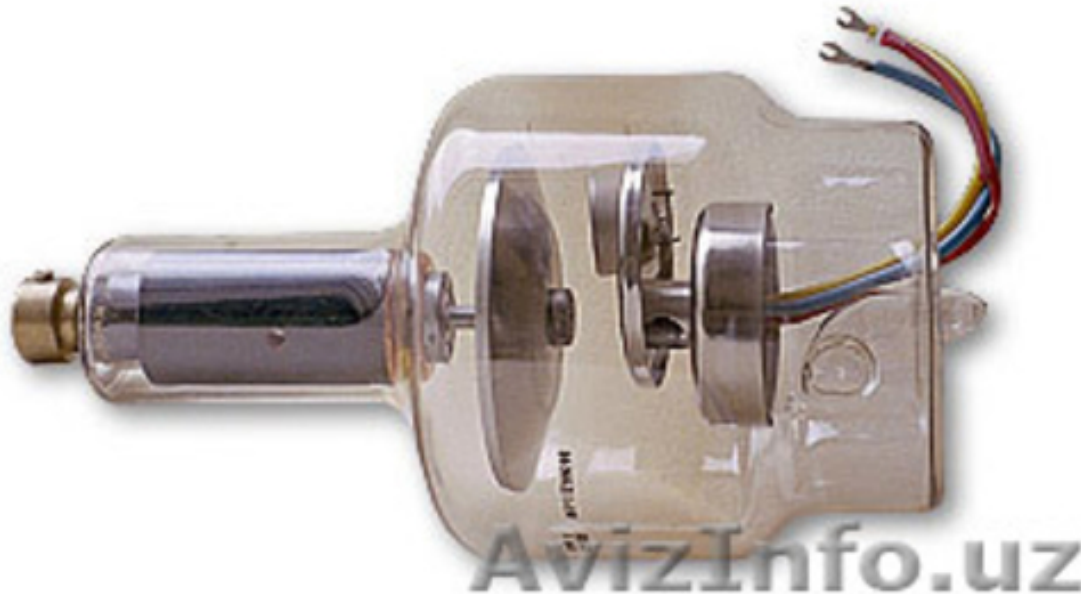

Рентгеновские трубки продаж

Ташкент, Узбекистан

Рентгеновские трубки (колбы, вставки) продаж, новые:

14-30БД10-150;
15-40БД46-150;
20-50БД22-150;
20-50БД61-150;
25-50РТ-"РП"4-125;
24-60БД16-150;
2-30БД17-150;
2-30БД11-150;
2, 5-50БД21-150;
2, 5-30БД29-150;
1, 4-16БД3-145;
1, 75 БХВ 13-Pd;
0, 2БДМ7-50;
1, 6БДМ9-90;
1БПВ1-60;
1БТВ4-100;
10БД1-110;
6-10БД8-125;
8БД4-110;
3БДМ2-100;
2-8БДМ5-110;
0, 006БД24-45;
1, 5БПВ7-150;
4БПМ8-250;
0, 1БПМ27-250;
0, 7БПМ3-200;
1БДМ6-75;
0, 05БХ10-Ag;
0, 012БХ9-Ag;
0, 001БХ3-Mo;
0, 01БХ4-Au;
0, 0005БХ2-Ti;
0, 0005БХ2-Au;
0, 0005БХ2-Ag;
0, 00002БС2-W;
ИМА5-320Д;
ИМА2-150Д;

KPM-110;
KPM-125;
GE 140/5;
DR 125/2/30;
DR 125/2/50;
DR 125/30/50;
DRX 124/30/60;
DR 125/20/40;
ROD-T 40/40;
ROD-T 2/50;
DR 124/12/50;
DR 124/30/50;
DR 150/2/50;
DR 150/2/30;
DR 150/30/50;
DR151/30/50;
ROD-T 30/50;
DRX 124/30/60;
BI 125/30/50 Siemens;
X22, IAE, focal - 0, 8/1, 3;
UA-8;
VT120/1800;
ROC T 30/50;
XD3-3, 5/100;
0, 6-3БДМ29-125;
D-051 Toshiba;
D-052SB;
E7132X, Toshiba;
E7239X, Toshiba;
E7242X, Toshiba;
E7252X, Toshiba;
E7884X, Toshiba;
D-052SB, Toshiba;
XM12;
M-147;
C1223;
RTM-782H, IAE;
RTM-90H, IAE;
RAD-16, focal – 1/2, X-Eureka Ray;
RAD-14, focal - 0, 6/1, 2; kW - 32/77;
Dura 352-MV;
Dura 502-MC Siemens Somatom Plus 4 CT;
TOSHIBA P/N MCS-7078D, Aquilion 64, CXB-750D;
VARIAN X-Ray Tube P/N GS-3078/A B240H;
DSRX-T7345GFS, Toshiba, DRX-T7345GFS Трубка К Ангиографу;
Megalix 125/40/82CM-120W, Siemens;
Трубка для аппарата Raffine DR-3535H;
DE 101/18;
Opti 150/30/50C Siemens;
ОПТИТОР 150/40/80HC;
Трубки CHIRANA;
Трубки серии БСВ;
TOSHIBA P/N BSX73-0978E*В - Aquillion 64, плата детекторов ;
Разрядники для Арина рентгеновских аппаратов;
Имеются и другие трубки и комплектующие;
APELEM BACCARA - шкаф управления.