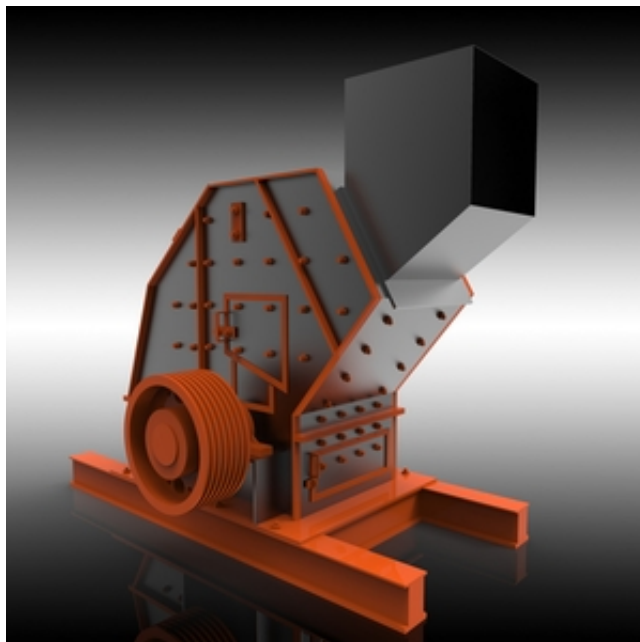

Роторная дробилка Асия Маса Саз

Ташкент, Узбекистан

это один из типов дробилки, в котором материал измельчается с помощью ударов специальных рабочих деталей – било, жёстко закреплённых на вращающемся роторе. В основном такую дробилку используют для дробления материалов мягких и средних пород, например: гипс, доломит, известняк и т.д. Применяют роторные дробилки на предприятиях химической, цементной, строительной, горнодобывающей промышленности.

Роторная дробилка изготавливается в 5 разных типах с производительностью от 80 до 240 тонн/час и имеет довольно простую конструкцию, а её рабочими инструментами являются: рама, корпус, била, жёстко закреплённые на роторе, отражательные плиты (верхняя и нижняя), а также механизм, регулирующий зазоры отражательных плит.