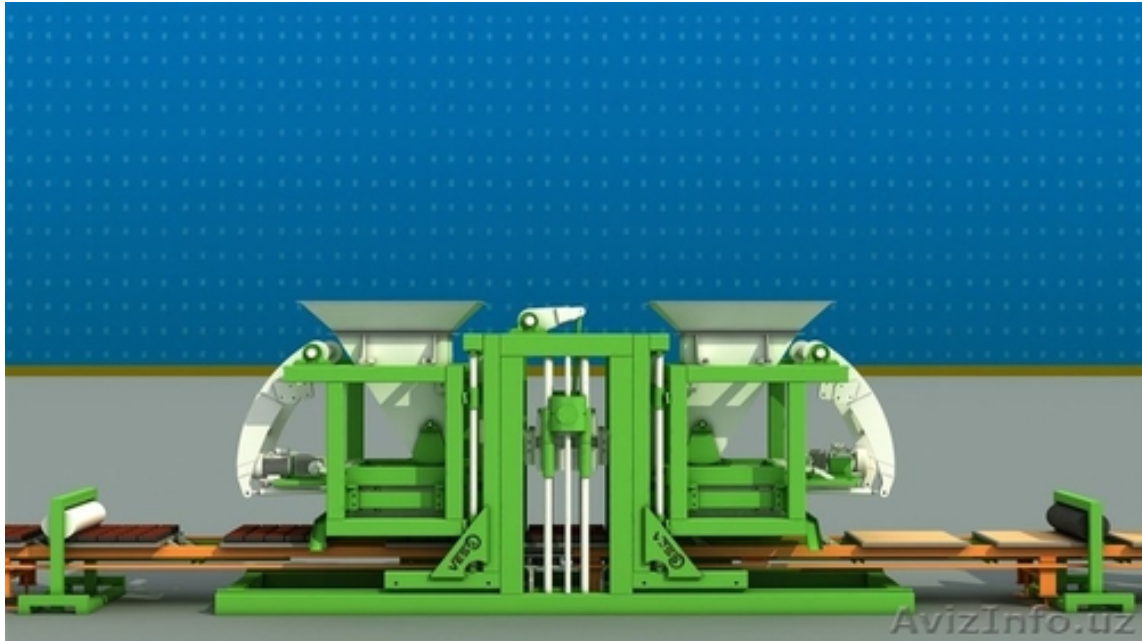

Станок для производства шлакоблоков

Ташкент, Узбекистан

ОПИСАНИЕ ЛИНИИ

ЦЕНА АКЦИИ, СОСТАВЛЕНА ПО ОБРАЗЦУ ПРИМЕРНОЙ УСТАНОВКИ ПОД КЛЮЧ. ПОМЕЩЕНИИ В КОТОРОМ БУДЕТ УСТАНОВЛИВАТЬСЯ ЛИНИЯ ВАМ ПОНАДОБИТСЯ УСТАНОВИТЬ «СТАЦИОНАРНЫЕ РЕЛЬСЫ И СУШИЛЬНУЮ КАМЕРУ» ПО ВАШЕМУ ЖЕЛАНИЮ НАША ФИРМА МОЖЕТ УСТАНОВИТЬ АВТОМАТИЧЕСКУЮ СУШИЛЬНУЮ СИСТЕМУ. ПЛОЩАДЬ ПОМЕЩЕНИЯ ДЛЯ ДАННОЙ ЛИНИИ (УСТАНОВКА СКЛАД-СУШКИ ИЗДЕЛИЙ) ДОЛЖНА БЫТЬ МИНИМУМ 6.500 м2. НЕТ НЕОБХОДИМОСТИ В ПОКРЫТИИ КРЫШИ. ОДНА ИЗ ТРЕТЕЙ ЧАСТИ ПЛОЩАДИ ДОЛЖНА ЗАЛИВАТЬСЯ БЕТОНОМ... VESS 24.2 – FINGER CAR: ЛИНИЯ РАЗРАБОТАНА НА ОСНОВЕ РАБОТЫ 24 ЧАСА В СУТКИ. БЛАГОДАРЯ СПЕЦИАЛЬНЫМ СЕРВОДВИГАТЕЛЯМ ИМЕЕТ ВОЗМОЖНОСТЬ БЫСТРОГО ПРОИЗВОДСТВА В БОЛЬШИХ КОЛИЧЕСТВАХ. ПОМЕНЯВ ПРЕСС-ФОРМУ ВЫ ИМЕЕТЕ ВОЗМОЖНОСТЬ ПРОИЗВОДИТЬ РАЗЛИЧНЫЕ БЕТОННЫЕ ИЗДЕЛИЯ ТАКИЕ КАК СТЕНОВОЙ БЛОК, ТРОТУАРНАЯ ПЛИТКА, БОРДЮР, ТЕПЛОБЛОК И Т.Д ВЫСОТОЙ ОТ 2 см. ДО 40 см.

ПРОИЗВОДИМАЯ МОЩНОСТЬ 24.2 FINGER CAR В ДЕНЬ (8 ЧАСОВАЯ СМЕНА)
1.500 м² ТРОТУАРНАЯ ПЛИТКА (БРУСЧАТКА) / 24.000 ШТ. СТЕНОВОЙ КАМЕНЬ

ПРОИЗВОДИМАЯ МОЩНОСТЬ 24.2 FINGER CAR В ДЕНЬ (8 ЧАСОВАЯ СМЕНА)
1.500 м² ТРОТУАРНАЯ ПЛИТКА (БРУСЧАТКА) / 24.000 ШТ. СТЕНОВОЙ КАМЕНЬ