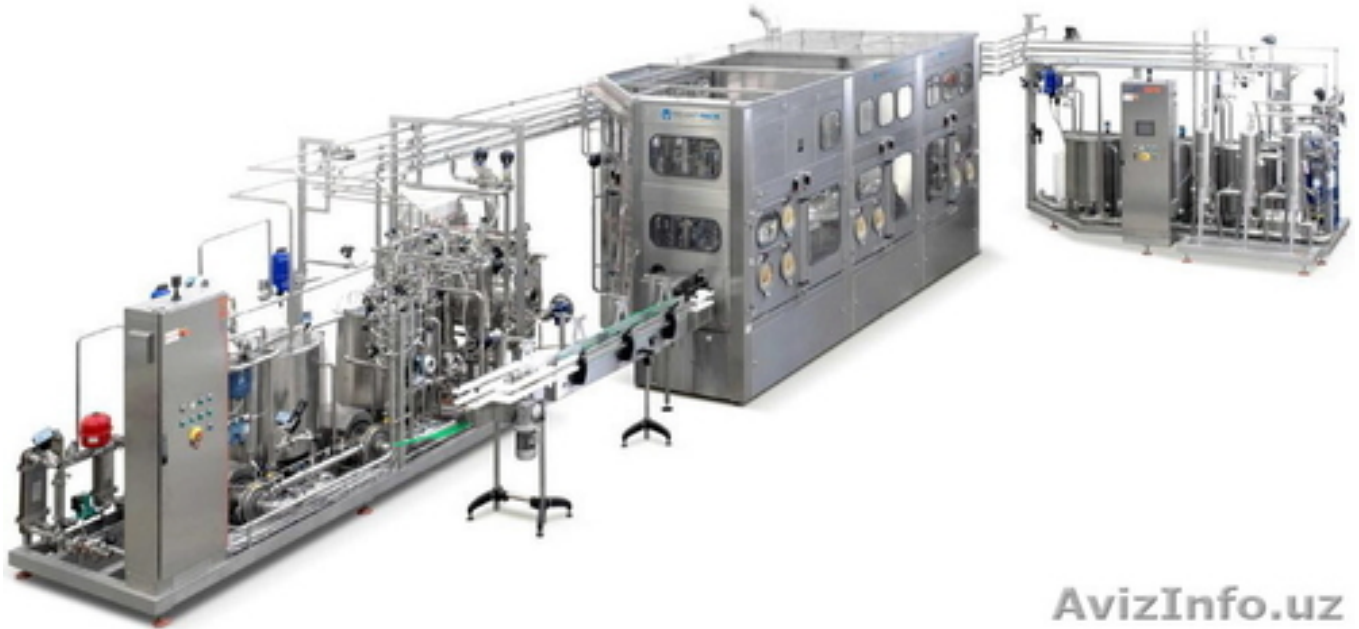

ЛИНИИ РОЗЛИВА

Ташкент, Узбекистан

ЗАО «HERMIS» выпускает и поставляет около 70 наименований оборудования для линий выдува и розлива. Для обеспечения требований малых и больших производителей, действующих в различных отраслях изготовления напитков, наше предприятие поставляет линии с производительностью в диапазоне от 500 до 60 000 бут./час. Выпускаемое оборудование может быть свободно интегрировано в состав другой, уже действующей линии. Линии предназначены для наполнения бутылок одноразового и многоразового пользования, ПЕТ бутылок, жестяных банок и КЕГ бочек.

Инжинеринг

Линии проектируются как одно целое из отдельных машин, транспортных линий, системы контроля бутылок и распределения энергий. Линии проектируются на основе опыта наших инженеров, а так же по требованиям и потребностям Заказчика. Во время конструкторских работ разрабатывается вариантное решение линии, широко применяются возможности компьютерной техники.