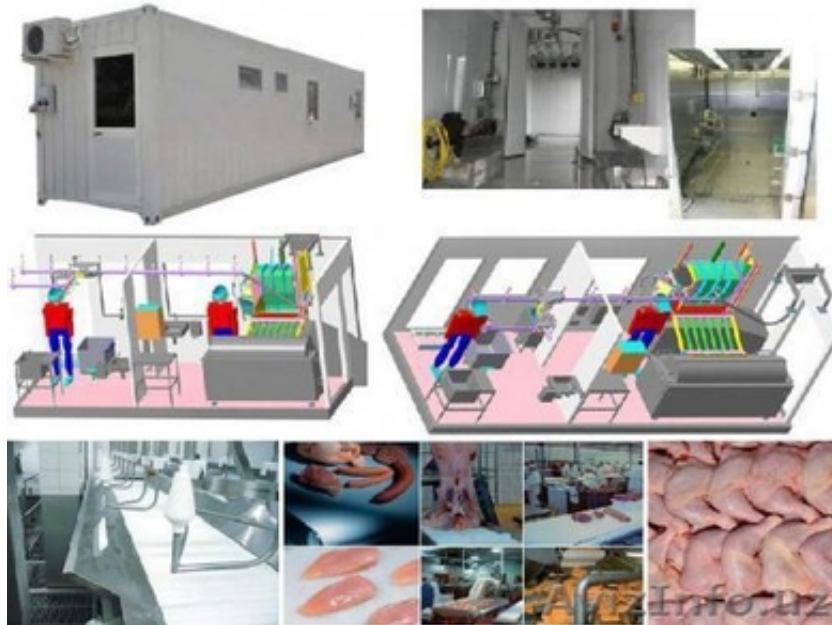

## Модульные убойные, обвалочные, бытовые цеха

Ташкент, Узбекистан

Мобильные модульные бойни представляют собой законченные технологические линии для КРС, МРС, свиней, птицы, кроликов и т.д., оборудованные всем необходимым современным оборудованием и приспособлениями. В контейнере устанавливается всё необходимое оборудование согласно производственной технологии. Продуманная компоновка цеха и высокая технологичность и удобство пользования оборудованием позволяют вести убой минимальным количеством персонала получая на выходе высококачественное мясо. В отличие от стационарной бойни, мобильная бойня поставляется в полностью собранном и готовом к эксплуатации виде. Требуется только подключить электричество, воду и канализацию. После этого бойня готова к эксплуатации. Мобильные цеха наиболее востребованы в малых и средних производственных предприятиях пищевой промышленности и имеют много преимуществ по сравнению с традиционным капитальным строительством: строительство цеха и монтаж оборудования осуществлены на заводе-изготовителе; отделка и гигиена предприятия изначально находятся на высоком уровне; график осуществления проекта значительно надежнее и не происходит строительных задержек, таким образом, капитал связывается на короткое время до начала производства – инвесторы высоко оценят это; модульное строительство также дает возможность позднее переместить предприятие, например, на новое место расположения в случае изменения условий аренды участка, из соображений целесообразности ведения бизнеса в том или ином регионе, для противодействия административному давлению; существующая возможность переноса цеха вместе со стенами и системами обеспечения обеспечивает возможность лизингового финансирования всего комплекса, а не только оборудования. ЦЕНА с НДС - от 9450 евро до 60650 евро.