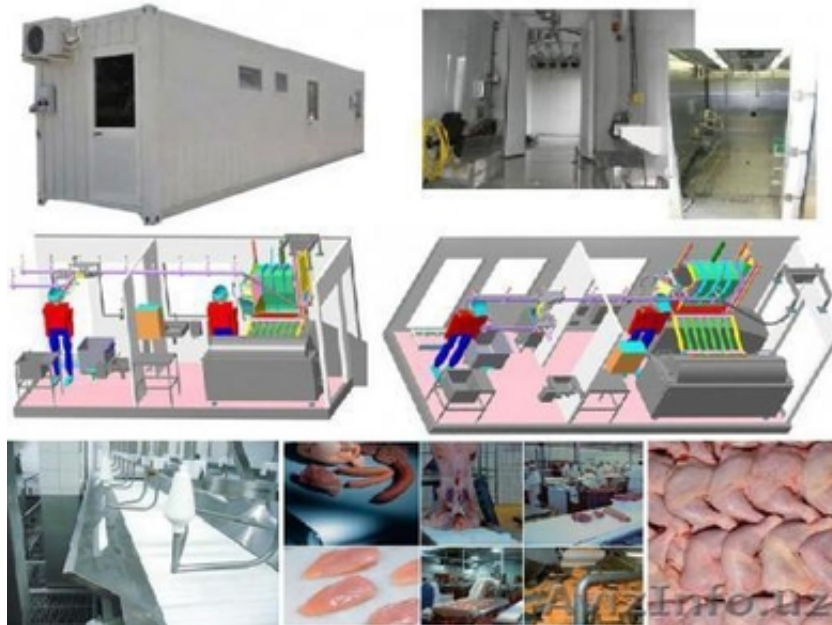

Модульные убойные, обвалочные, бытовые цеха

Ташкент, Узбекистан

Мобильные модульные бойни представляют собой законченные технологические линии для КРС, МРС, свиней, птицы, кроликов и т.д., оборудованные всем необходимым современным оборудованием и приспособлениями. В контейнере устанавливается всё необходимое оборудование согласно производственной технологии. Продуманная компоновка цеха и высокая технологичность и удобство пользования оборудованием позволяют вести убой минимальным количеством персонала получая на выходе высококачественное мясо. В отличие от стационарной бойни, мобильная бойня поставляется в полностью собранном и готовом к эксплуатации виде. Требуется только подключить электричество, воду и канализацию. После этого бойня готова к эксплуатации. Мобильные цеха наиболее востребованы в малых и средних производственных предприятиях пищевой промышленности и имеют много преимуществ по сравнению с традиционным капитальным строительством: строительство цеха и монтаж оборудования осуществлены на заводе-изготовителе; отделка и гигиена предприятия изначально находятся на высоком уровне; график осуществления проекта значительно надежнее и не происходит строительных задержек, таким образом, капитал связывается на короткое время до начала производства – инвесторы высоко оценят это; модульное строительство также дает возможность позднее переместить предприятие, например, на новое место расположения в случае изменения условий аренды участка, из соображений целесообразности ведения бизнеса в том или ином регионе, для противодействия административному давлению; существующая возможность переноса цеха вместе со стенами и системами обеспечения обеспечивает возможность лизингового финансирования всего комплекса, а не только оборудования. ЦЕНА с НДС - от 9450 евро до 60650 евро.