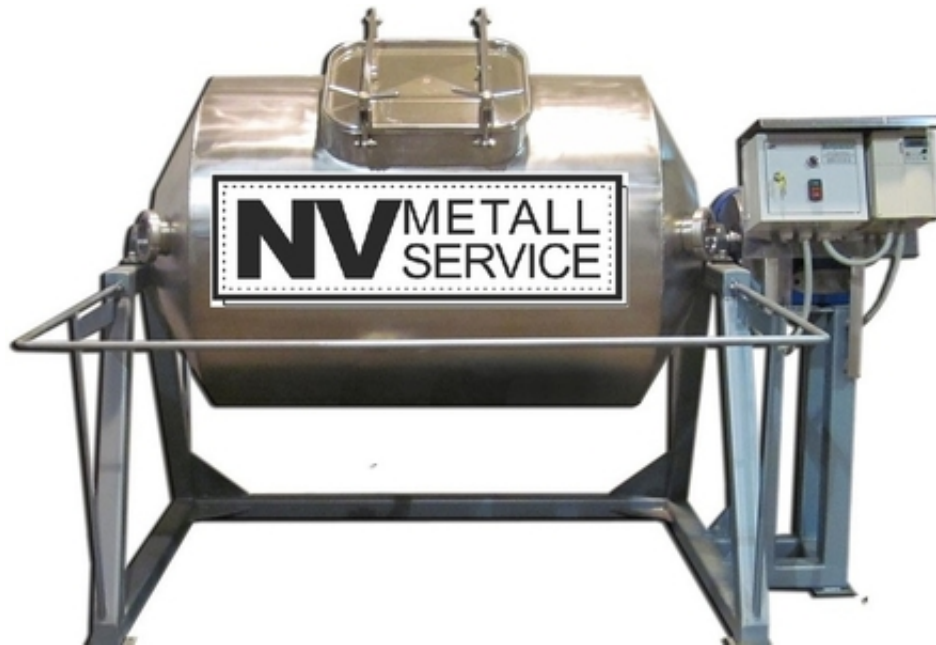

Барабанный смеситель. Смеситель барабанный - для сыпучих продуктов

Ташкент, Узбекистан

Барабанный смеситель предназначен для смешивания мелкодисперсных, твердых сыпучих, порошкообразных фракций, которые обладают большой разницей в удельном весе. При этом компоненты смешиваются мягко, не подвергаясь разрушительному воздействию.

Барабанный смеситель – широко применяется в таких сферах промышленности, как чайная, кофейная, мукомольная, комбикормовая, пищевая концентратная, хлебопекарная, кондитерская и т.д. Смеситель существенно снижает время перемешивания компонентов, позволяя получить высокое качество перемешанных продуктов.

Барабанный смеситель - это однослойная цилиндрическая емкость, которая горизонтально установлена на раме, имеет привод вращения, оснащенный мотором-редуктором. Торцы емкости выполнены в конической форме. Барабанный смеситель загружается необходимыми компонентами и выгружает готовый продукт из емкости смесителя посредством одного узла – люка или шиберной задвижки. Безопасность использования барабанного смесителя обеспечивается за счет откидной рамки с концевым выключателем, расположенной по всему периметру. В случае поднятия рамки, вращение емкости прекращается. Смесители, у которых барабан вращается на валу или на ходовых роликах - если большой объем, загружаются и разгружаются через один или два люка, чем экономится вспомогательное время. Вал, на котором вращается барабан, может совпадать с осью симметрии барабана или быть чуть выше этой оси, а сам барабан может иметь различную форму - выше-уже, ниже-шире, в зависимости от назначения и характера перемешиваемого сыпучего продукта. Дношки барабанного смесителя конической формы.

Принцип работы барабанного смесителя - продукт перемешивается вследствие неоднократного пересыпания в объеме цилиндрической емкости, которая постоянно вращается. Процесс перемешивания происходит благодаря действию силы тяжести