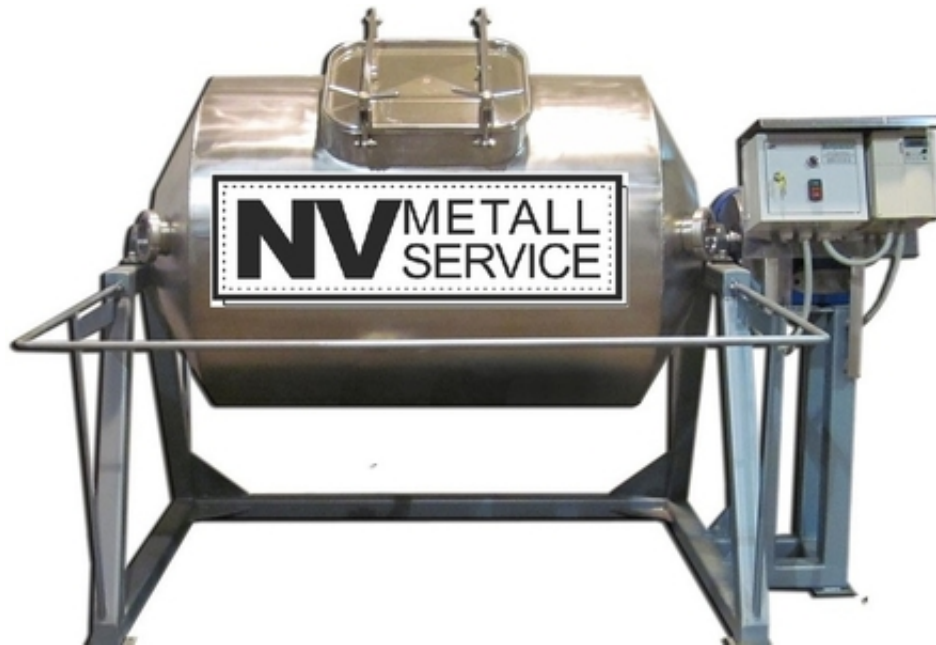

## Барабанный смеситель. Смеситель барабанный - для сыпучих продуктов

Ташкент, Узбекистан

Барабанный смеситель предназначен для смешивания мелкодисперсных, твердых сыпучих, порошкообразных фракций, которые обладают большой разницей в удельном весе. При этом компоненты смешиваются мягко, не подвергаясь разрушительному воздействию.

Барабанный смеситель – широко применяется в таких сферах промышленности, как чайная, кофейная, мукомольная, комбикормовая, пищевая концентратная, хлебопекарная, кондитерская и т.д. Смеситель существенно снижает время перемешивания компонентов, позволяя получить высокое качество перемешанных продуктов.

Барабанный смеситель - это однослойная цилиндрическая емкость, которая горизонтально установлена на раме, имеет привод вращения, оснащенный мотором-редуктором. Торцы емкости выполнены в конической форме. Барабанный смеситель загружается необходимыми компонентами и выгружает готовый продукт из емкости смесителя посредством одного узла – люка или шиберной задвижки. Безопасность использования барабанного смесителя обеспечивается за счет откидной рамки с концевым выключателем, расположенной по всему периметру. В случае поднятия рамки, вращение емкости прекращается. Смесители, у которых барабан вращается на валу или на ходовых роликах - если большой объем, загружаются и разгружаются через один или два люка, чем экономится вспомогательное время. Вал, на котором вращается барабан, может совпадать с осью симметрии барабана или быть чуть выше этой оси, а сам барабан может иметь различную форму - выше-уже, ниже-шире, в зависимости от назначения и характера перемешиваемого сыпучего продукта. Донышки барабанного смесителя конической формы.

Принцип работы барабанного смесителя - продукт перемешивается вследствие неоднократного пересыпания в объеме цилиндрической емкости, которая постоянно вращается. Процесс перемешивания происходит благодаря действию силы тяжести