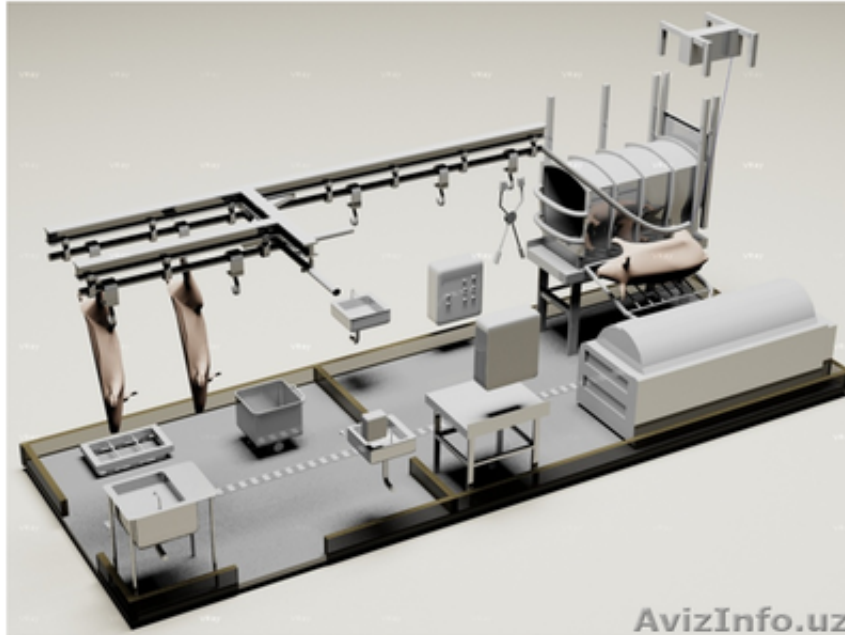

## Мобильные модульные бойни (КРС, свиньи, МРС, птицы, кроликов)

Ташкент, Узбекистан

Модуль убой для свиней представляет собой полностью оборудованный технологически завершенный участок в виде автономного блока, в пределах которого производятся операции:

- оглушение и убой свиней;
- ошпаривание туши и удаление щетины;
- подвешивание туши на подвесной путь;
- нутровка (удаление и сортирование внутренностей);
- разделка на полутуши;
- взвешивание и отправка полутуш на хранение.

Перемещение туши с одной позиции на другую в пределах модуля производится с помощью подвешенного пути.

На всех рабочих позициях имеется соответствующее оборудование и средства механизации.

Производительность модуля от 30 до 100 голов свиней в день.

Основным критерием планирования мобильного модульного цеха является создание технологической линии с учетом санитарно-гигиенических и ветеринарных правил.

---

Цена: Договорная

Тип объявления:  
Продам, продажа, продаю