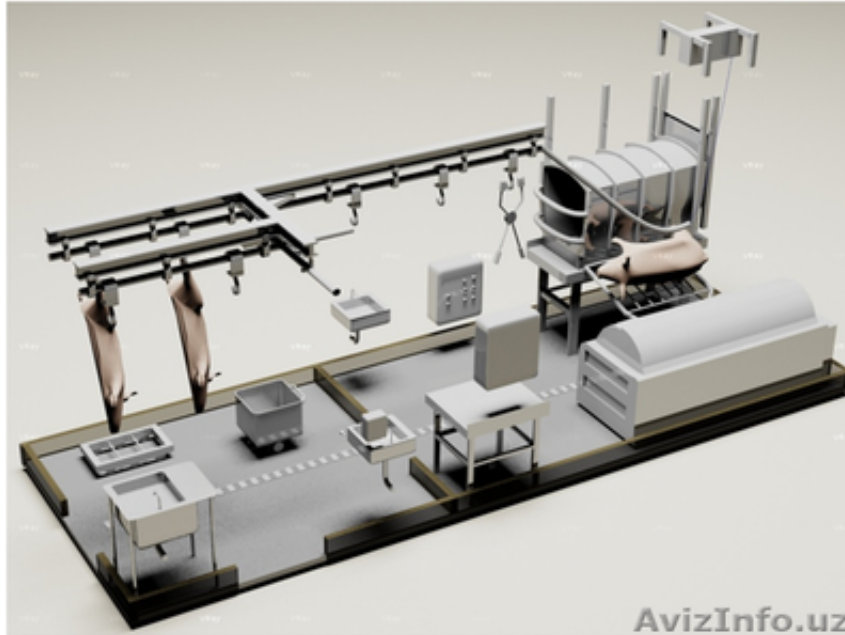

Мобильные модульные бойни (КРС, свиньи, МРС, птицы, кроликов)

Ташкент, Узбекистан

Модуль убой для свиней представляет собой полностью оборудованный технологически завершенный участок в виде автономного блока, в пределах которого производятся операции:

- оглушение и убой свиней;
- ошпаривание туши и удаление щетины;
- подвешивание туши на подвесной путь;
- нутровка (удаление и сортирование внутренностей);
- разделка на полутуши;
- взвешивание и отправка полутуш на хранение.

Перемещение туши с одной позиции на другую в пределах модуля производится с помощью подвешенного пути.

На всех рабочих позициях имеется соответствующее оборудование и средства механизации.

Производительность модуля от 30 до 100 голов свиней в день.

Основным критерием планирования мобильного модульного цеха является создание технологической линии с учетом санитарно-гигиенических и ветеринарных правил.

Цена: Договорная

Тип объявления:
Продам, продажа, продаю