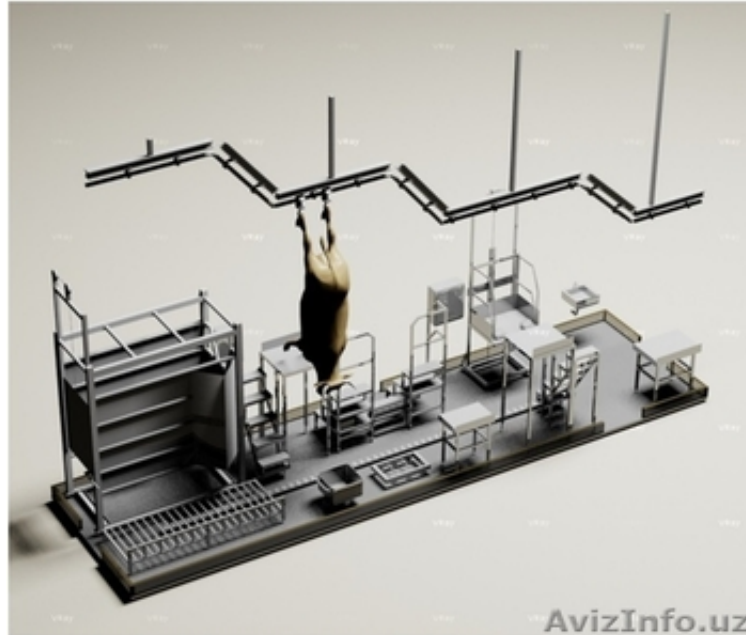

Мини бойня (КРС, свиньи, МРС, птица, кролики)

Ташкент, Узбекистан

Мобильные модульные бойни - это технологические линии, оборудованные необходимым современным оборудованием и устройствами. В контейнере размещено все необходимое оборудование согласно технологии переработки. Продуманная компоновка цеха, высокая технологичность и удобство использования оборудования позволяют осуществлять убой с небольшим количеством персонала и получать на выходе высококачественное мясо.

Модуль уояя для крупного рогатого скота представляет собой полностью оборудованный технологически завершенный участок в виде автономного блока, в пределах которого производятся операции:

- оглушение и убой КРС;
- подвешивание туши на подвесной путь;
- снятие шкуры;
- нутровка (удаление и сортирование внутренностей);
- разделка на четвертьтуши;
- взвешивание и отправка четвертьтуш на хранение.

Перемещение туши с одной позиции на другую в пределах модуля производится с помощью подвесного пути.

На всех рабочих позициях имеется соответствующее оборудование и средства механизации, а также средства санитарии и гигиены.