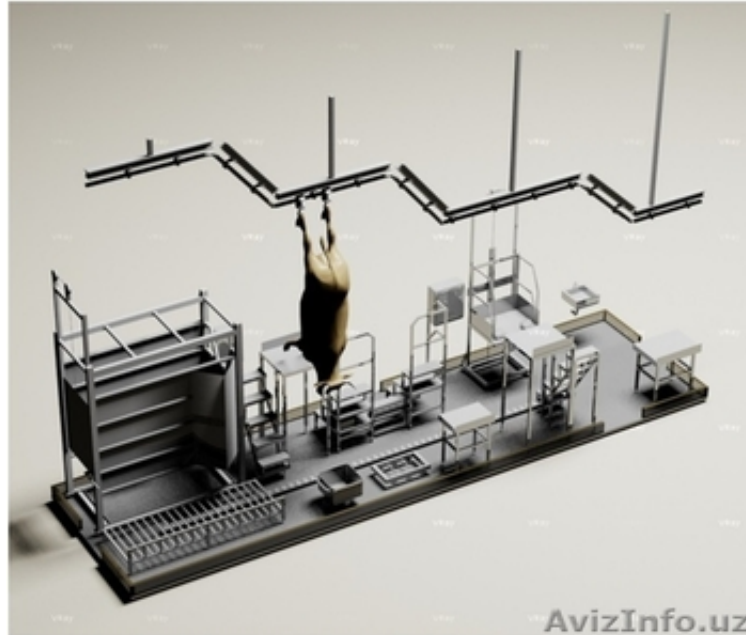

## Мини бойня (КРС, свиньи, МРС, птица, кролики)

Ташкент, Узбекистан

Мобильные модульные бойни - это технологические линии, оборудованные необходимым современным оборудованием и устройствами. В контейнере размещено все необходимое оборудование согласно технологии переработки. Продуманная компоновка цеха, высокая технологичность и удобство использования оборудования позволяют осуществлять убой с небольшим количеством персонала и получать на выходе высококачественное мясо.

Модуль уояя для крупного рогатого скота представляет собой полностью оборудованный технологически завершенный участок в виде автономного блока, в пределах которого производятся операции:

- оглушение и убой КРС;
- подвешивание туши на подвесной путь;
- снятие шкуры;
- нутровка (удаление и сортирование внутренностей);
- разделка на четвертьтуши;
- взвешивание и отправка четвертьтуш на хранение.

Перемещение туши с одной позиции на другую в пределах модуля производится с помощью подвесного пути.

На всех рабочих позициях имеется соответствующее оборудование и средства механизации, а также средства санитарии и гигиены.