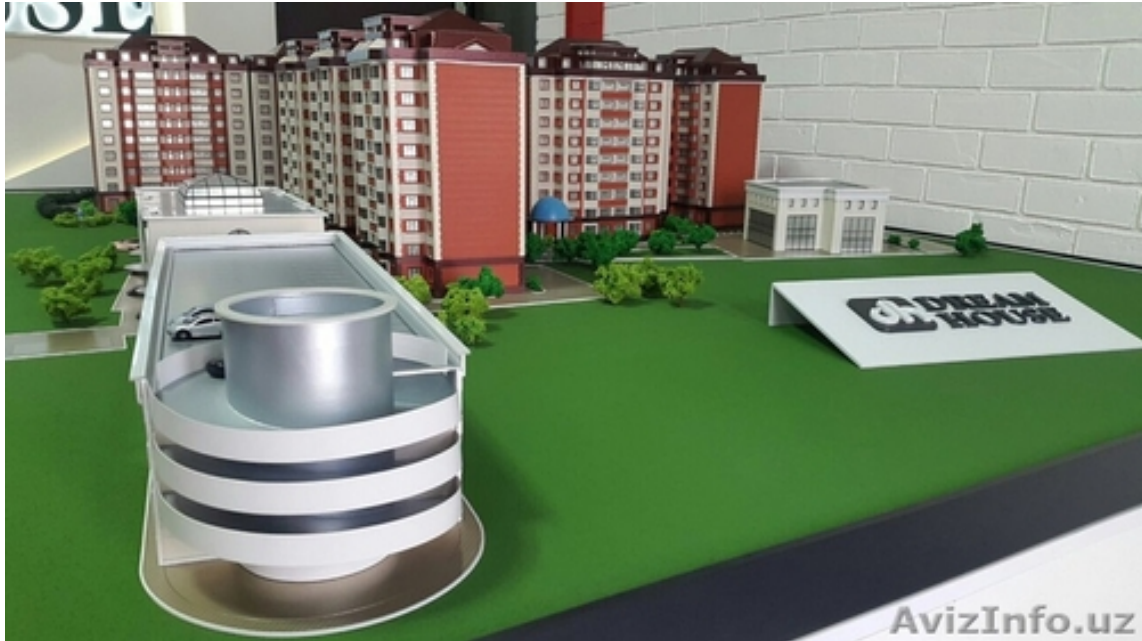

- 3/6/9 — Ул.Кичик Бешагач ПОД КАТЛАВАН

Ташкент, Узбекистан

- 3/6/9 — ЖК «DREAM HOUSE» — ПОД КАТЛАВАН — 105м — ул. Нукусская — ул. Кичик Бешагач — Глинка — Род дом №8 — СРОЧНО

Рядом ул.А. Каххара — Заводская — Новостройка — Гаи Глинка — Ресторан Яккасарой — Магазин Mothercare — Центр — Недалеко 1 Нотариальная контора — Срочно

Возможна покупка квартиры в Ипотеку (кредит) срок от 10 до 15 лет

Описание: Жилой дом монолитно-каркасный, с монолитными перекрытиями, наружные стены кирпичные толщиной 50см с воздушной прослойкой. Крыша здания имеет объемную форму и смотровую площадку. Квартиры предлагаются на продажу с внутренними перегородками, штукатуркой, внутренней отделкой, окнами. Высота потолков составляет 3м. Дом оборудуется современным лифтом, видеонаблюдением, домофоном и интернетом.

В квартире есть: Новая входная дверь, Пластиковые рамы Коричневого цвета, Пластиковые трубы на холодную, горячую воду, канализацию, отопление, новые батареи, Квартира поделена на комнаты. Паркинг предусмотрен в подвале дома, в подземном гараже внутри двора на 150 автомашин. Кроме того предусмотрена современная 3-х этажная автостоянка на 140 автомашин.

На въезде устанавливаются сенсорные шлагбаумы. Стоянки оборудуются видеонаблюдением.

Жилые дома с двух сторон обеспечены проездами шириной до 5,0м для подъездов и пожарных машин. В центре двора расположены детские игровые площадки, универсальная спортивная площадка, цветочные клумбы, травяные поля с кустарными насаждениями и высококронными деревьями. Для создания благоприятного микроклимата предусмотрено строительство фонтана.

Квартиры реализуются за наличный, безналичный расчет, по терминалу и по ипотечному кредиту.

При этом дизайн квартиры в подарок. — Показ квартиры в Любое Время +++

Купить новостройку по ценам от застройщика.

Площадь: 2 — комн. Кв. — 79м.

Площадь: 3 — комн. Кв. — 93м, 103м.

Площадь: 4 — комн. Кв. — 135м.

Недалеко — Гостиница Россия, ЦУМ — МИД — Супермаркет Корзинка — Смарт, Макро, Посольство России, — м. Ойбек, м-в Госпитальный, м. Космонавтов, ул. Шахрисабская, ул. Чехова, Т. Шевченко, Попугайчики, А. Навои, ресторан Голубые купола, ул.Т. Шевченко, С. Барака, Чехова, С. Азимова, ГУВД, Нукусская, Чимкентская, Яккачинар, Кунаева —

- Квартира находится в самом Центре города рядом Габусы-

Рядом Базар, Химчистка, Аптека, Школы, Банки, метро, развитая инфраструктура, Институты