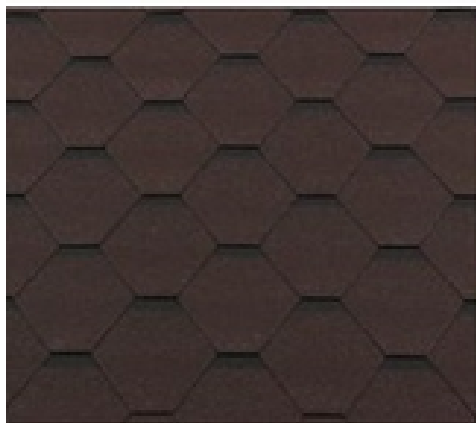

черепица гибкая ROOFSHIELD

Цветовая палитра коллекции

Family Стандарт

Коричневый с оттенком F-S-2

Family Стандарт

Красный с оттенком F-S-9

Family Стандарт

Зеленый с оттенком F-S-6

Ташкент, Узбекистан

ООО «ALES-POLIZOL SINTEZ» имеет честь предложить Вам современный кровельный материал – гибкую черепицу ROOFSHIELD, российского производства.

Гибкая черепица Roofshield - это современный кровельный материал, выпускаемый отдельными гонтами, в основе которых лежит нетканый стеклохолст, покрытый с двух сторон качественным модифицированным или окисленным битумом, и верхний слой из каменной посыпки (базальтового гранулята), служащей для защиты материала от климатических и механических воздействий. Гонт представляет собой отдельную пластину длиной 1м и шириной 30-35см с характерным рисунком.

Битумная черепица используется при строительстве сложных зданий и частных домов. Она отлично укладывается на купольные конструкции крыши и используется даже в качестве фасадного отделочного материала. Все это благодаря пластичности кровли и минимальной зависимости от угла уклона крыши. Минимальный уклон крыши для устройства гибкой черепицы равен 11 градусам!