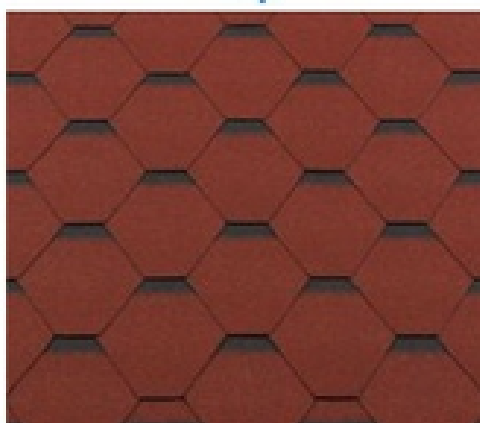

черепица гибкая ROOFSHIELD

Цветовая палитра коллекции

Family Стандарт

Коричневый с оттенком F-S-2

Family Стандарт

Красный с оттенком F-S-9

Family Стандарт

Зеленый с оттенком F-S-6

Ташкент, Узбекистан

ООО «ALES-POLIZOL SINTEZ» имеет честь предложить Вам современный кровельный материал – гибкую черепицу ROOFSHIELD, российского производства.

Гибкая черепица Roofshield - это современный кровельный материал, выпускаемый отдельными гонтами, в основе которых лежит нетканый стеклохолст, покрытый с двух сторон качественным модифицированным или окисленным битумом, и верхний слой из каменной посыпки (базальтового гранулята), служащей для защиты материала от климатических и механических воздействий. Гонт представляет собой отдельную пластину длиной 1м и шириной 30-35см с характерным рисунком.

Битумная черепица используется при строительстве сложных зданий и частных домов. Она отлично укладывается на купольные конструкции крыши и используется даже в качестве фасадного отделочного материала. Все это благодаря пластичности кровли и минимальной зависимости от угла уклона крыши. Минимальный уклон крыши для устройства гибкой черепицы равен 11 градусам!