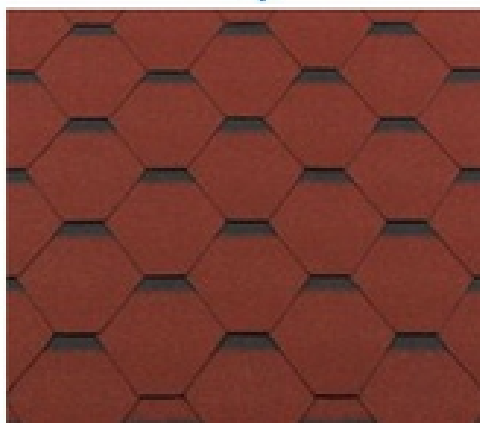

черепица гибкая ROOFSHIELD

Цветовая палитра коллекции

Family Стандарт

Коричневый с оттенком F-S-2

Family Стандарт

Красный с оттенком F-S-9

Family Стандарт

Зеленый с оттенком F-S-6

Ташкент, Узбекистан

ООО «ALES-POLIZOL SINTEZ» имеет честь предложить Вам современный кровельный материал – гибкую черепицу ROOFSHIELD, российского производства.

Гибкая черепица Roofshield - это современный кровельный материал, выпускаемый отдельными гонтами, в основе которых лежит нетканый стеклохолст, покрытый с двух сторон качественным модифицированным или окисленным битумом, и верхний слой из каменной посыпки (базальтового гранулята), служащей для защиты материала от климатических и механических воздействий. Гонт представляет собой отдельную пластину длиной 1м и шириной 30-35см с характерным рисунком.

Битумная черепица используется при строительстве сложных зданий и частных домов. Она отлично укладывается на купольные конструкции крыши и используется даже в качестве фасадного отделочного материала. Все это благодаря пластичности кровли и минимальной зависимости от угла уклона крыши. Минимальный уклон крыши для устройства гибкой черепицы равен 11 градусам!