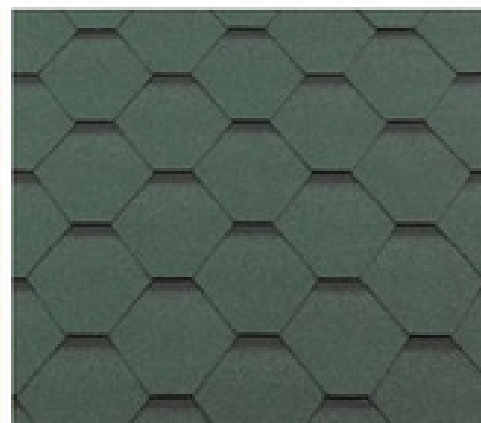

черепица гибкая ROOFSHIELD

Цветовая палитра коллекции

Family Стандарт

Коричневый с оттенком F-S-2

Family Стандарт

Красный с оттенком F-S-9

Family Стандарт

Зеленый с оттенком F-S-6

Ташкент, Узбекистан

ООО «ALES-POLIZOL SINTEZ» имеет честь предложить Вам современный кровельный материал – гибкую черепицу ROOFSHIELD, российского производства.

Гибкая черепица Roofshield - это современный кровельный материал, выпускаемый отдельными гонтами, в основе которых лежит нетканый стеклохолст, покрытый с двух сторон качественным модифицированным или окисленным битумом, и верхний слой из каменной посыпки (базальтового гранулята), служащей для защиты материала от климатических и механических воздействий. Гонт представляет собой отдельную пластину длиной 1м и шириной 30-35см с характерным рисунком.

Битумная черепица используется при строительстве сложных зданий и частных домов. Она отлично укладывается на купольные конструкции крыши и используется даже в качестве фасадного отделочного материала. Все это благодаря пластичности кровли и минимальной зависимости от угла уклона крыши. Минимальный уклон крыши для устройства гибкой черепицы равен 11 градусам!