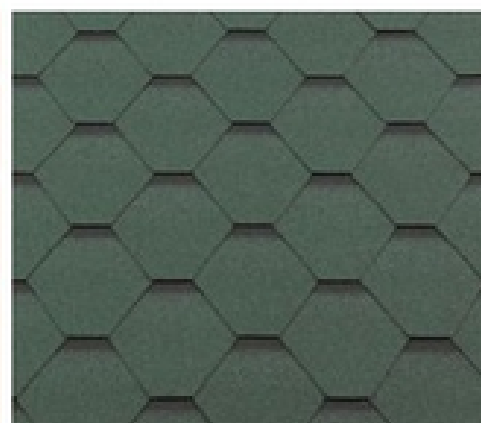

черепица гибкая ROOFSHIELD

Цветовая палитра коллекции

Family Стандарт

Коричневый с оттенком F-S-2

Family Стандарт

Красный с оттенком F-S-9

Family Стандарт

Зеленый с оттенком F-S-6

Ташкент, Узбекистан

ООО «ALES-POLIZOL SINTEZ» имеет честь предложить Вам современный кровельный материал – гибкую черепицу ROOFSHIELD, российского производства.

Гибкая черепица Roofshield - это современный кровельный материал, выпускаемый отдельными гонтами, в основе которых лежит нетканый стеклохолст, покрытый с двух сторон качественным модифицированным или окисленным битумом, и верхний слой из каменной посыпки (базальтового гранулята), служащей для защиты материала от климатических и механических воздействий. Гонт представляет собой отдельную пластину длиной 1м и шириной 30-35см с характерным рисунком.

Битумная черепица используется при строительстве сложных зданий и частных домов. Она отлично укладывается на купольные конструкции крыши и используется даже в качестве фасадного отделочного материала. Все это благодаря пластичности кровли и минимальной зависимости от угла уклона крыши. Минимальный уклон крыши для устройства гибкой черепицы равен 11 градусам!