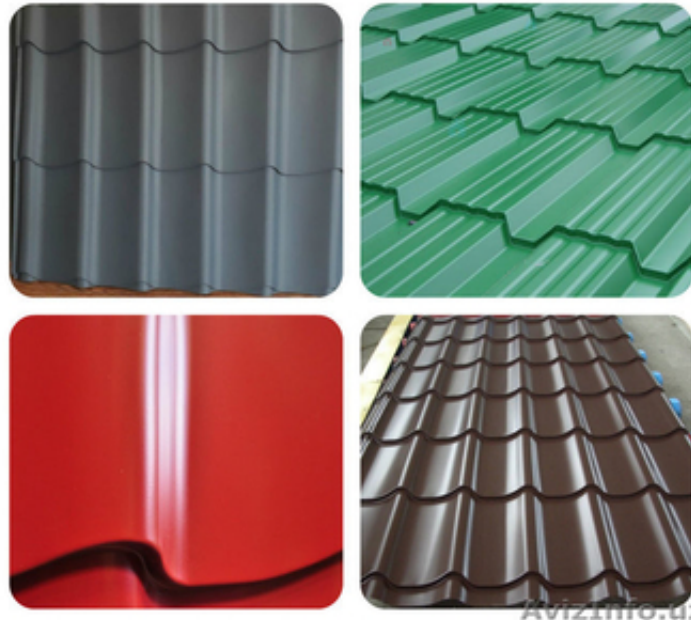

Профнастил в ташкенте (юж.корейя,россия,китай)

Ташкент, Узбекистан

Мы успешно работаем на узбекском рынке с 2009 года. За это время, компания успела зарекомендовать себя как надежный деловой партнер., Особой гордостью нашей компании является большой ассортимент цветов стали (в том числе и особых сортов), что позволяет нам отличаться от других аналоговых предприятий., Каждая четвертая профнастильная крыша в Узбекистане покрывается кровлей производства Royal Steel!, Для производства профнастила и металлочерепицы используются только качественное сырье известных фирм, таких как DONGBU STEEL. LTD (Корея), «Магнитогорский металлургический комбинат» (Россия), ОАО «Северсталь» (Россия) и др., Нашим клиентам мы предлагаем гибкую систему скидок и высокую скорость обслуживания. Для постоянных клиентов созданы специальные условия., Royal Steel – это; индивидуальный и профессиональный подход к каждому клиенту, гибкая система ценообразования, качественный клиентский сервис, современные методы производства, упаковки и складирования продукции., Продукция, Компания Royal предлагает на рынке Узбекистана новинку – металлочерепица, профнастил: 17, 35 алюмооцинкованную сталь с полимерным покрытием Royal Steel. Благодаря высокому уровню адгезии стального листа, по сравнению оцинкованной сталью, алюмооцинкованная сталь с полимерным покрытием, профнастил и металлочерепица AKFA Steel имеет идеально ровное лицевое покрытие и безупречный привлекательный внешний вид благодаря различным оттенкам полимерного покрытие., Royal Steel – это тонколистовая холоднокатаная алюмооцинкованная сталь с цветным полимерным покрытием. В качестве основы используется алюмооцинкованная сталь с предварительной подготовкой поверхности – грунтовочным слоем. В качестве лицевого покрытия используется цветное полимерное покрытие., В качестве основы используется холоднокатаная сталь, покрытие не цинком, а сплавом 55%-ного алюминия, благодаря чему срок службы продлевается от 3 до 6 раз! Покрытие Super Galum имеет 50 летний срок службы., Покрытие выдерживает температуры до 315° без окисления и деформации, что очень важно при производстве металлочерепицы и профнастила., Продукция используется при любых климатических условиях., Технология Royal Steel позволяет смешивать гранулят разных цветов с получением плавных переходов цвета., Идеальным материалом для крышных конструкций, который не теряет своего внешнего вида на протяжении всего срока эксплуатации, служит алюмооцинкованная сталь. Это инновационное покрытие уже давно зарекомендовало себя на рынках Европы, США и Канады как наилучшая замена обычной оцинковке. Многие исторические здания и престижные жилые комплексы в Европе имеют алюмооцинкованную кровлю., Широкая цветовая гамма обеспечивает эффективный ответ требованиям по реализации оригинальных кровель высокого эстетичного знания, при этом гарантируя абсолютное хроматическое внедрение кровли в контексте окружающей среды., Важно! Аксессуары для крыши изготавливаются на 6 метровом авто-листогибе, который является единственным в Центральной Азии., Адрес: Узбекистан, Ташкент, Учтепинский район, Жамий улица, дом 1, Ориентир: Северный алмазар, Телефон: , Юридическое название: ИП ООО "NORDLINK Aluminum Building Materials.