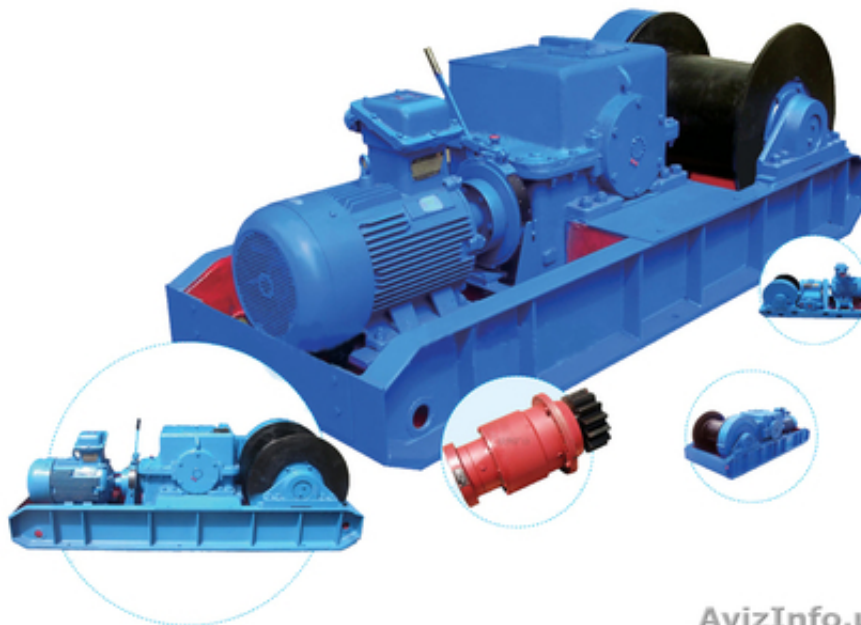

## Лебедка посадочная ЛПК-10Б

Ташкент, Узбекистан

Посадочная лебедка ЛПК-10Б предназначена для механизированной посадки лав методом сплошного обрушения, извлечения крепежного леса на пластах крутого и полого падения в угольных шахтах, в том числе опасных по газу и пыли