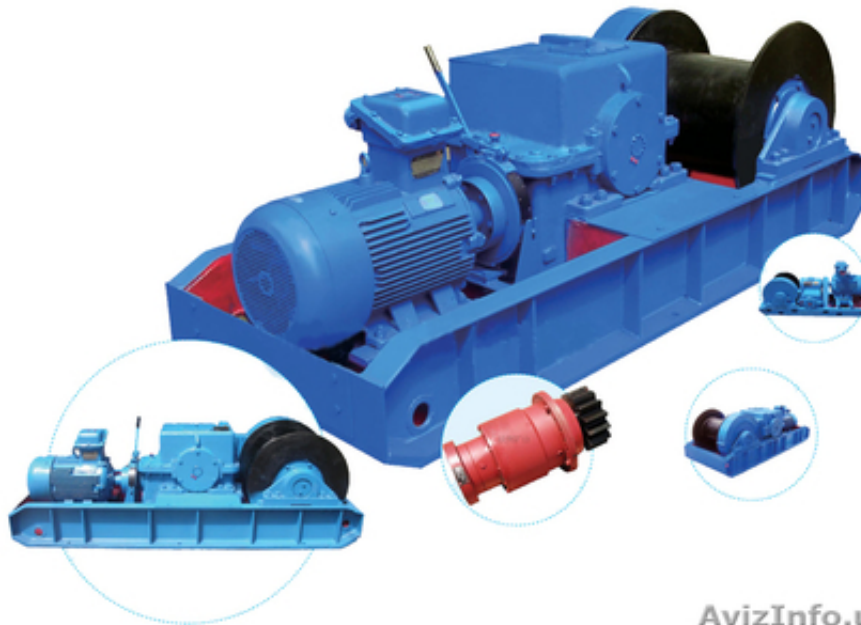

## Лебедка посадочная ЛПК-10Б

Ташкент, Узбекистан

Посадочная лебедка ЛПК-10Б предназначена для механизированной посадки лав методом сплошного обрушения, извлечения крепежного леса на пластах крутого и полого падения в угольных шахтах, в том числе опасных по газу и пыли