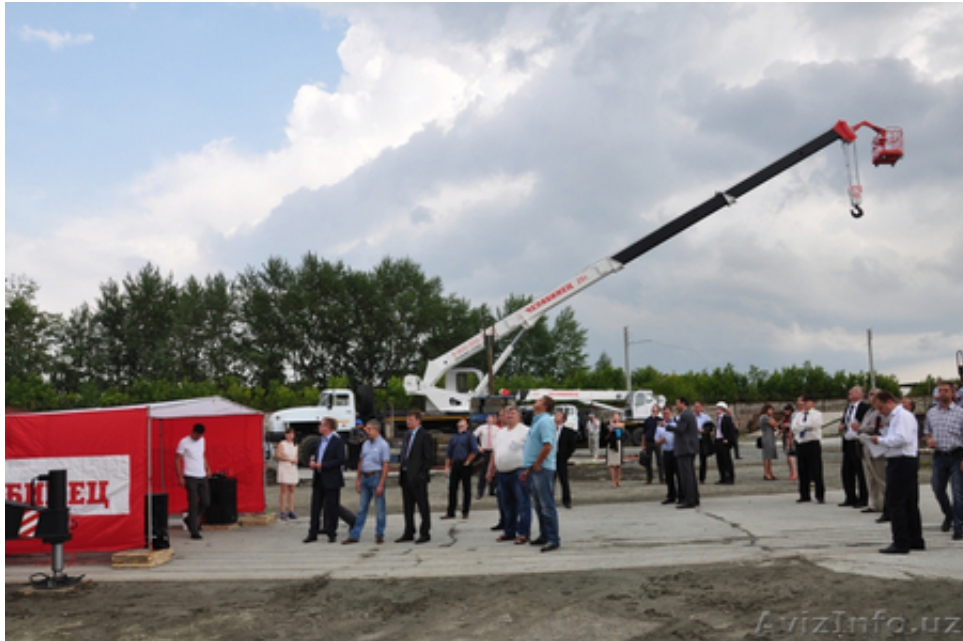

## Автомобильный кран КС-55732 г/п 25 тонн с монтажной люлькой

Ташкент, Узбекистан

Многообразие исполнений (с высотой подъема корзины люльки до 12, 0 метров или до 30, 4 метров)

Состав оборудования автокрана, оснащенного монтажной люлькой с высотой подъема корзины люльки до 12, 0 м

- Стандартное гидрооборудование;
- Современная комфортабельная кабина оператора;
- Боковые рычаги управления крановыми операциями;
- Ограничитель грузоподъёмности ОГМ-240:
  - регистратор параметров;
  - ограничитель предельного груза в люльке;
- Пульт управления в люльке:
  - кнопка аварийной остановки двигателя;
  - кнопка звукового сигнала.
- Самоспасатель (опция):
  - трос Ø 4 мм длиной 15 м + спасательная косынка.
- с высотой подъема корзины люльки до 30, 4 м
- Гидрооборудование с электропропорциональным управлением;
- Современная комфортабельная кабина оператора;
- Эргономичное кресло с многочисленными регулировками, гидравлической амортизацией, пневмоопорой для спинки и подголовником;
- Цифровые джойстики управления крановыми операциями;
- Электронный креномер - наблюдение за возможным изменением угла наклона крана. Численные значения показаний креномера выводятся на дисплей блока индикации системы управления;
- Система безопасного управления краном СБУК 306 - для защиты крана от перегрузок и опрокидывания при подъеме груза, защиты рабочего оборудования от повреждений при работе в стесненных условиях (координатная защита) и от опасного приближения к воздушным линиям электропередач:
  - регистратор параметров;
  - ограничитель предельного груза в люльке;
  - датчик скорости ветра (анемометр);
- Пульт управления в люльке:
  - джойстик управления механизмами;
  - кнопка аварийной остановки двигателя;
  - кнопка звукового сигнала.
- Современное переговорное устройство в люльке;
- Самоспасатель (опция):
  - трос Ø 4 мм длиной 30 м + спасательная косынка.