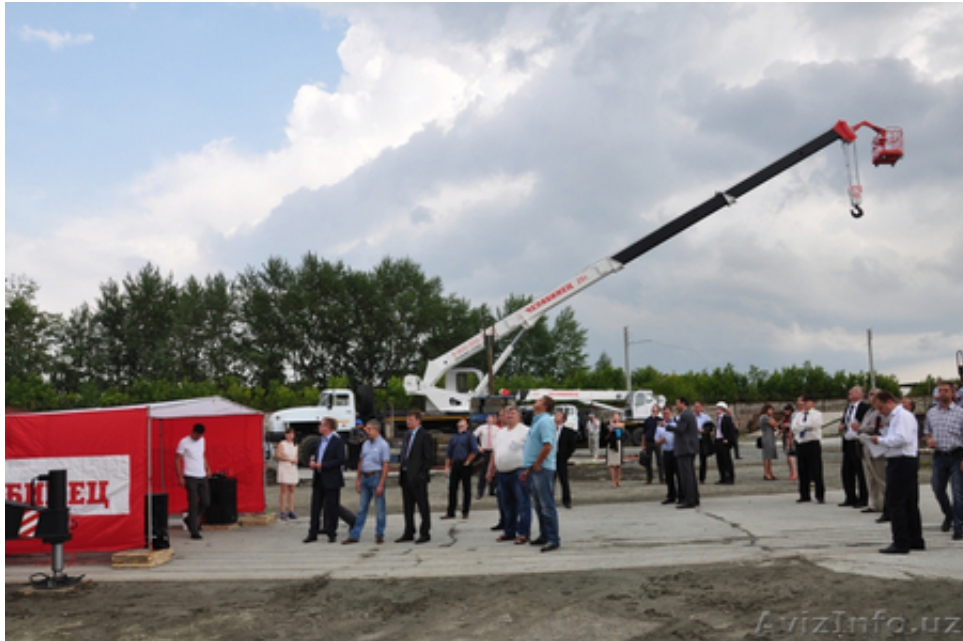

## Автомобильный кран КС-55732 г/п 25 тонн с монтажной люлькой

Ташкент, Узбекистан

Многообразие исполнений (с высотой подъема корзины люльки до 12, 0 метров или до 30, 4 метров)

Состав оборудования автокрана, оснащенного монтажной люлькой с высотой подъема корзины люльки до 12, 0 м

- Стандартное гидрооборудование;
- Современная комфортабельная кабина оператора;
- Боковые рычаги управления крановыми операциями;
- Ограничитель грузоподъёмности ОГМ-240:
  - регистратор параметров;
  - ограничитель предельного груза в люльке;
- Пульт управления в люльке:
  - кнопка аварийной остановки двигателя;
  - кнопка звукового сигнала.
- Самоспасатель (опция):
  - трос  $\varnothing$  4 мм длиной 15 м + спасательная косынка.
- с высотой подъема корзины люльки до 30, 4 м
- Гидрооборудование с электропропорциональным управлением;
- Современная комфортабельная кабина оператора;
- Эргономичное кресло с многочисленными регулировками, гидравлической амортизацией, пневмоопорой для спинки и подголовником;
- Цифровые джойстики управления крановыми операциями;
- Электронный креномер - наблюдение за возможным изменением угла наклона крана. Численные значения показаний креномера выводятся на дисплей блока индикации системы управления;
- Система безопасного управления краном СБУК 306 - для защиты крана от перегрузок и опрокидывания при подъеме груза, защиты рабочего оборудования от повреждений при работе в стесненных условиях (координатная защита) и от опасного приближения к воздушным линиям электропередач:
  - регистратор параметров;
  - ограничитель предельного груза в люльке;
  - датчик скорости ветра (анемометр);
- Пульт управления в люльке:
  - джойстик управления механизмами;
  - кнопка аварийной остановки двигателя;
  - кнопка звукового сигнала.
- Современное переговорное устройство в люльке;
- Самоспасатель (опция):
  - трос  $\varnothing$  4 мм длиной 30 м + спасательная косынка.