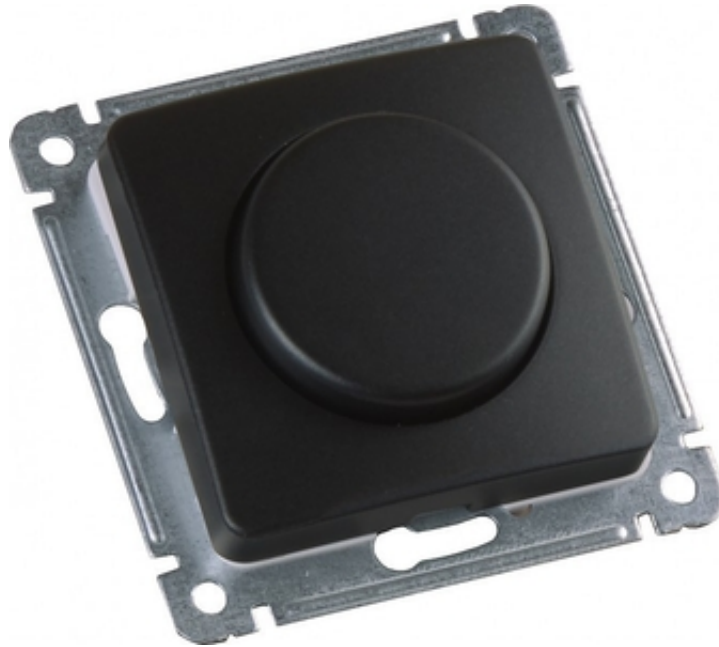

Розетки выключатели MASTER скрытой установки чёрные Гарантия 5 лет от HEGEL

Ташкент, Узбекистан

Высококачественная серия MASTER это рамочная серия, включает в себя рамки и механизмы, позволяющие создавать эргономичные системы для Вашего интерьера

Серию Мастер- рамки механизмы гарантия 5 лет
15 лет гарантированный срок эксплуатации

1. ДС315-472 Механизм LED светорегулятора
2. Механизм выкл с/у 1кл (250В, 16А) чёрный-BC 16-411-08
3. Механизм выкл с/у 2кл (250В, 16А), чёрный-BC 16-451-08
4. Механизм выкл с/у 2-х кл с индикацией (250В, 16А)чёрный-BC 16-452-08
5. Механизм выкл с/у 1 кл с индикацией (250В, 16А)чёрный-BC 16-412-08
6. Механизм переключателя с/у 1 кл (250В, 16А), чёрный-BC 16-461-08
7. Механизм переключателя с/у 1 кл с индикацией 250В, 16А чёрный-BC16-462-08
8. Механизм переключателя реверсивного (перекрестного) на два направления чёрный- BC10-471 можно устанавливать в комнате по 2, 3, 4, 5, 6
9. Механизм розетки с/у 1-й со шторками (16А), цвет чёрный-PC 16-402-08
10. Механизм розетки с/у 1-й заземляющий контакт со шторками чёрный- PC 16-412-08
11. PCT-400 Механизм розетки телефонной с/у одинарной цвет «чёрный»
12. PCK-400 Механизм розетки компьютерной одинарной с/у категории 5E цвет чёрный
13. PCKK-440 Механизм розетки компьютерной двойной с/у цвет чёрный
14. PCKT-440 Механизм розетки телефонной и компьютерной с/у цвет чёрный
15. PCTB-401 Механизм розетки телевизионной оконечной с/у цвет чёрный
16. P401-08 Рамка одноместная, цвет чёрный
17. P402-08 Рамка двухместная, цвет чёрный
18. P403-08 Рамка трехместная, цвет чёрный
19. P404-08 Рамка четырехместная цвет чёрный
20. P405-08 Рамка пятиместная, цвет чёрный