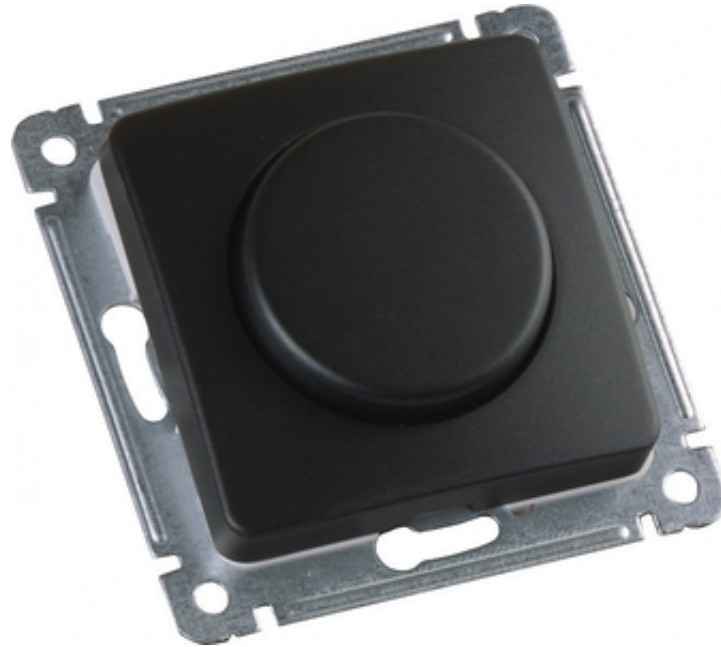

Розетки выключатели MASTER скрытой установки чёрные Гарантия 5 лет от HEGEL

Ташкент, Узбекистан

Высококачественная серия MASTER это рамочная серия, включает в себя рамки и механизмы, позволяющие создавать эргономичные системы для Вашего интерьера

Серию Мастер- рамки механизмы гарантия 5 лет
15 лет гарантированный срок эксплуатации

1. ДС315-472 Механизм LED светорегулятора
2. Механизм выкл с/у 1кл (250В, 16А) чёрный-BC 16-411-08
3. Механизм выкл с/у 2кл (250В, 16А), чёрный-BC 16-451-08
4. Механизм выкл с/у 2-х кл с индикацией (250В, 16А)чёрный-BC 16-452-08
5. Механизм выкл с/у 1 кл с индикацией (250В, 16А)чёрный-BC 16-412-08
6. Механизм переключателя с/у 1 кл (250В, 16А), чёрный-BC 16-461-08
7. Механизм переключателя с/у 1 кл с индикацией 250В, 16А чёрный-BC16-462-08
8. Механизм переключателя реверсивного (перекрестного) на два направления чёрный- BC10-471 можно устанавливать в комнате по 2, 3, 4, 5, 6
9. Механизм розетки с/у 1-й со шторками (16А), цвет чёрный-PC 16-402-08
10. Механизм розетки с/у 1-й заземляющий контакт со шторками чёрный- PC 16-412-08
11. PCT-400 Механизм розетки телефонной с/у одинарной цвет «чёрный»
12. PCK-400 Механизм розетки компьютерной одинарной с/у категории 5E цвет чёрный
13. PCKK-440 Механизм розетки компьютерной двойной с/у цвет чёрный
14. PCKT-440 Механизм розетки телефонной и компьютерной с/у цвет чёрный
15. PCTB-401 Механизм розетки телевизионной оконечной с/у цвет чёрный
16. P401-08 Рамка одноместная, цвет чёрный
17. P402-08 Рамка двухместная, цвет чёрный
18. P403-08 Рамка трехместная, цвет чёрный
19. P404-08 Рамка четырехместная цвет чёрный
20. P405-08 Рамка пятиместная, цвет чёрный