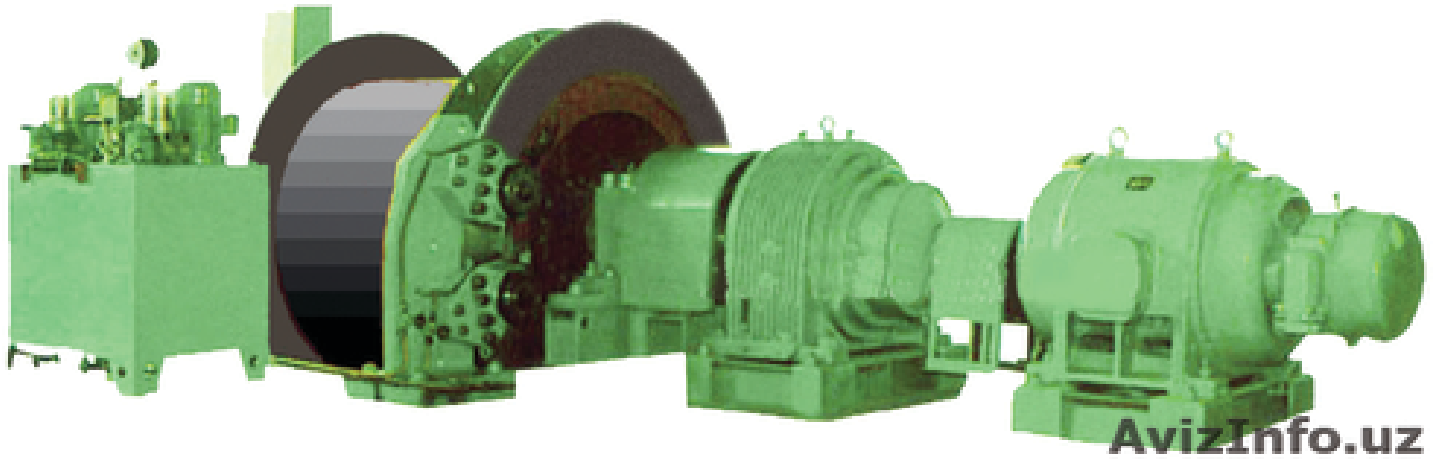

## Подъемные машины Ц-1,6х1,2АР, 2Ц-1,6х0,8

Ташкент, Узбекистан

Подъемные машины Ц-1, 6х1, 2АР, 2Ц-1, 6х0, 8, Ц-2х1, 5АР, 2Ц-2х2АР, Ц-2, 5х1, 1 2, Ц-2, 5х1, 2, Ц-3х2, 2АР, 2Ц-3х1, 5, Ц-3, 5х2, 4, 2Ц-3, 5х1, 8 (ЖК)

Подъемные машины предназначены для подъема угля, руды и пустой породы в вертикальных и наклонных шахтах, а также для подъема и спуска персонала, материалов, инструментов и оборудования. Данные подъемные машины могут также использоваться для проведения других транспортных работ. ООО «Компани «Плазма» производит доставку, наладочные и пусковые работы подъемных машин.