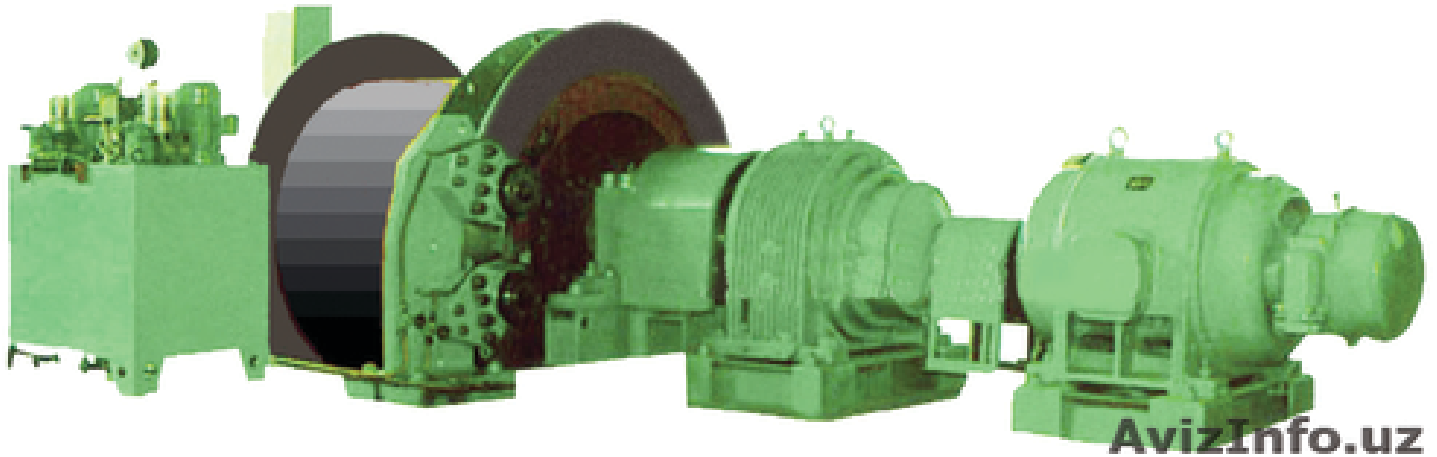

Подъемные машины Ц-1,6х1,2АР, 2Ц-1,6х0,8

Ташкент, Узбекистан

Подъемные машины Ц-1, 6х1, 2АР, 2Ц-1, 6х0, 8, Ц-2х1, 5АР, 2Ц-2х2АР, Ц-2, 5х1, 1 2, Ц-2, 5х1, 2, Ц-3х2, 2АР, 2Ц-3х1, 5, Ц-3, 5х2, 4, 2Ц-3, 5х1, 8 (ЖК)

Подъемные машины предназначены для подъема угля, руды и пустой породы в вертикальных и наклонных шахтах, а также для подъема и спуска персонала, материалов, инструментов и оборудования. Данные подъемные машины могут также использоваться для проведения других транспортных работ. ООО «Компани «Плазма» производит доставку, наладочные и пусковые работы подъемных машин.