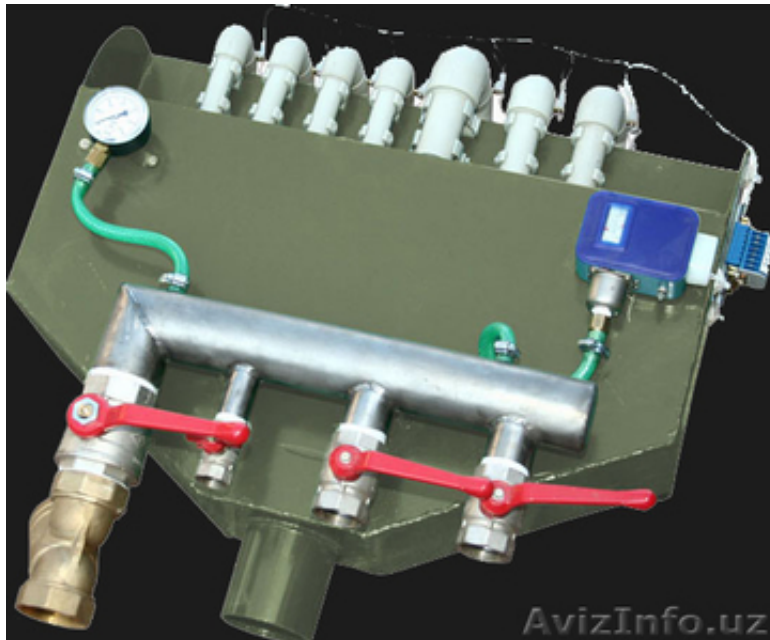

комплектующие для индукционных печей

Ташкент, Узбекистан

ООО «Термолит» предлагает следующие комплектующие для индукционных тигельных электрических печей серии ИТПЭ различной мощности и объемом от 30 до 2500 кг.

- плавильный агрегат
- тиристорный преобразователь частоты
- батарея конденсаторная
- пульт (щит) управления и сигнализации
- гидростанция
- воронка сливная
- кабель водоохлаждаемый
- дроссель токоограничивающий
- индуктор
- шкаф теплообменный
- насосная станция