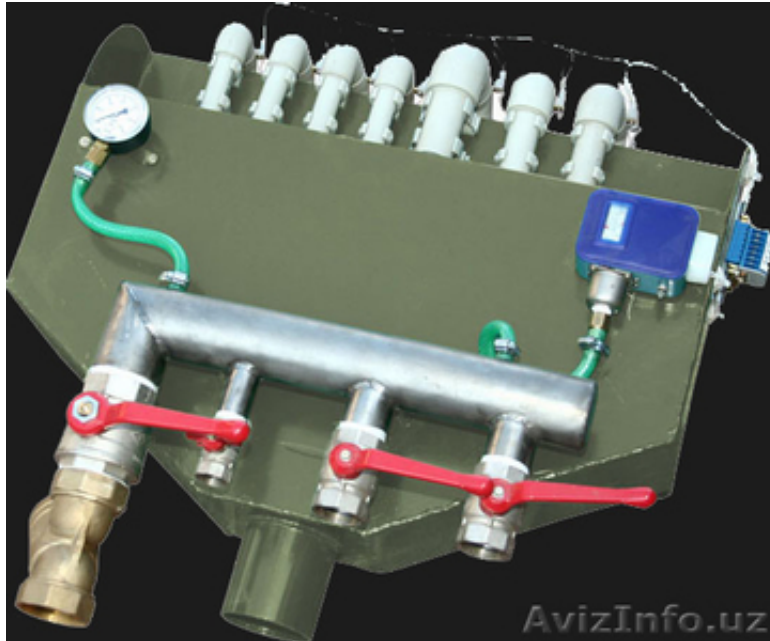

комплектующие для индукционных печей

Ташкент, Узбекистан

ООО «Термолит» предлагает следующие комплектующие для индукционных тигельных электрических печей серии ИТПЭ различной мощности и объемом от 30 до 2500 кг.

- плавильный агрегат
- тиристорный преобразователь частоты
- батарея конденсаторная
- пульт (щит) управления и сигнализации
- гидростанция
- воронка сливная
- кабель водоохлаждаемый
- дроссель токоограничивающий
- индуктор
- шкаф теплообменный
- насосная станция