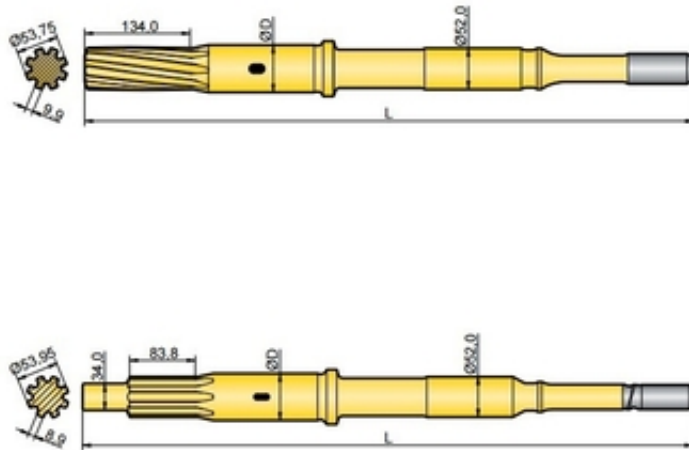

Хвостовик аналог Atlas Copco COP 1240EX, COP 1338EX

Ташкент, Узбекистан

Хвостовик аналог Atlas Copco COP 1240EX, COP 1338EX

Хвостовик / Shank adapter

Тип: аналог

Состояние: новые

Кат.номер/Резьба/Длина/Диаметр

90516289 / T38 / 770мм / 60мм

90516273 / R32 / 780мм / 60мм

90516278 / T38 / 780мм / 60мм

90516293 / T45 / 780мм / 60мм

Назначение: добычное, открытое бурение

Наши специалисты осуществляют квалифицированную помощь в подборе подходящего бурового инструмента