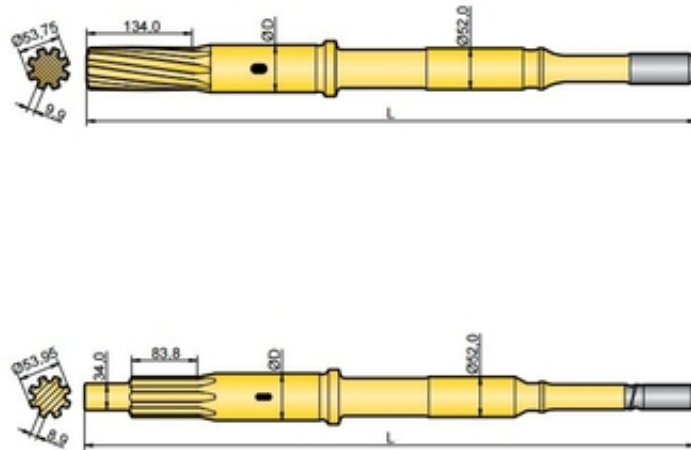

## Хвостовик аналог Atlas Copco COP 1240EX, COP 1338EX

Ташкент, Узбекистан

Хвостовик аналог Atlas Copco COP 1240EX, COP 1338EX

Хвостовик / Shank adapter

Тип: аналог

Состояние: новые

Кат.номер/Резьба/Длина/Диаметр

90516289 / T38 / 770мм / 60мм

90516273 / R32 / 780мм / 60мм

90516278 / T38 / 780мм / 60мм

90516293 / T45 / 780мм / 60мм

Назначение: добычное, открытое бурение

Наши специалисты осуществляют квалифицированную помощь в подборе подходящего бурового инструмента