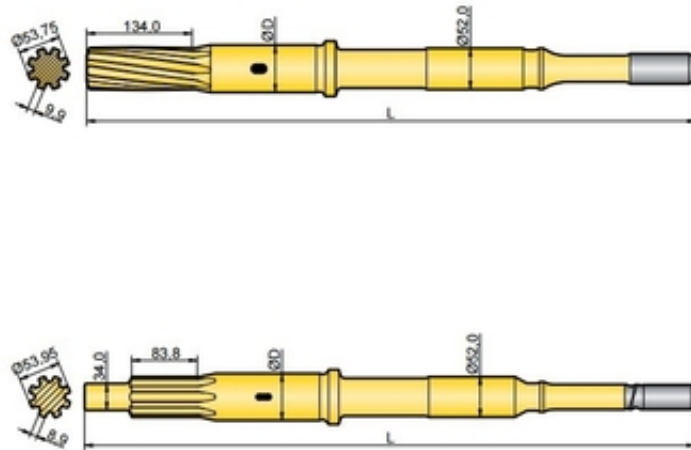

Хвостовик аналог Atlas Copco COP 1240EX, COP 1338EX

Ташкент, Узбекистан

Хвостовик аналог Atlas Copco COP 1240EX, COP 1338EX

Хвостовик / Shank adapter

Тип: аналог

Состояние: новые

Кат.номер/Резьба/Длина/Диаметр

90516289 / T38 / 770мм / 60мм

90516273 / R32 / 780мм / 60мм

90516278 / T38 / 780мм / 60мм

90516293 / T45 / 780мм / 60мм

Назначение: добычное, открытое бурение

Наши специалисты осуществляют квалифицированную помощь в подборе подходящего бурового инструмента